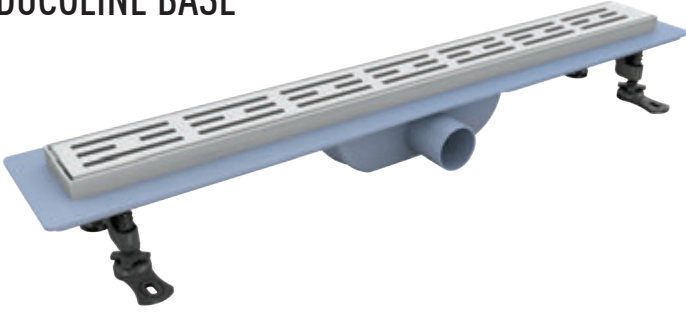

Kutu içeriğinde bulunan Ø40-Ø50 Adaptör ile
Ø50 mm tesisat montajına uygundur

DUCOLINE BASE

AISI 304 Frame & Grid
Flanged Plastic Body – Side Outlet
AISI 304 Izgara ve Çerçeve
Flanşlı ABS Plastik Gövde - Yan Çıkış