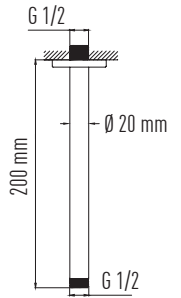

VS-4880

Round Shower Arm
15 cm - Ø 20 mm Stainless Steel
Chrome

Yuvarlak Tepe Duş Borusu
15 cm - 20 mm
Paslanmaz Çelik - Krom