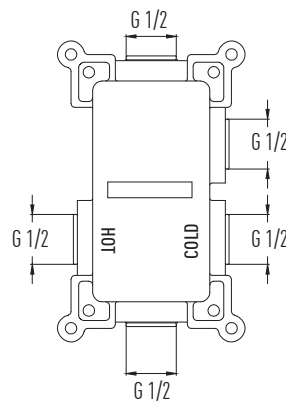

3 Way Noiseproof / Waterproof Easybox for Concealed Shower Mixer

3 Yön Yüksek Verimli Ankastr Düş Bataryası