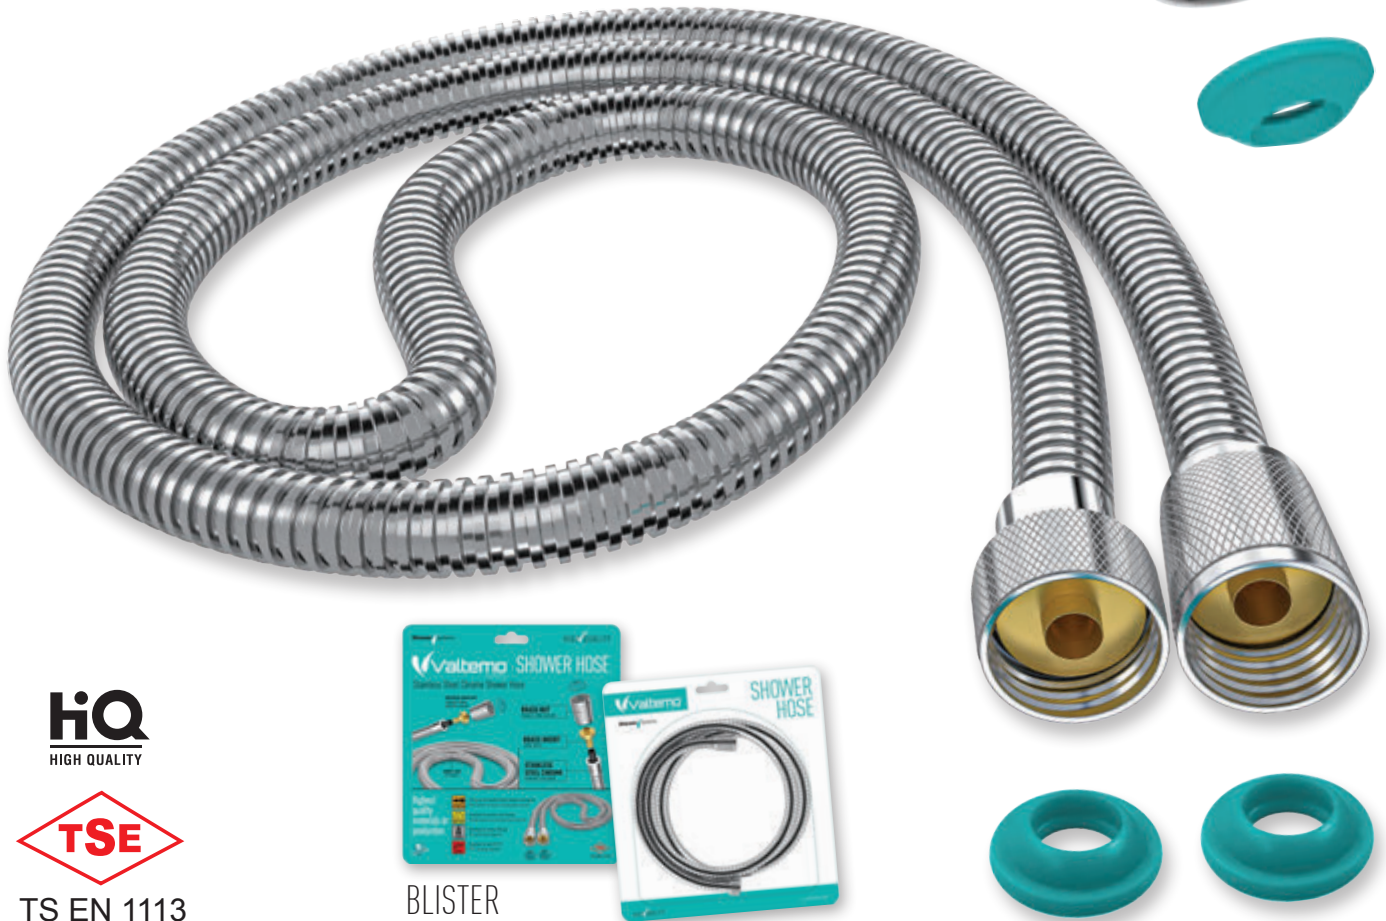

NeoSpiral

Stainless Steel Shower Hose

Paslanmaz Krom Duş Hortumu

Universal Connection

Tüm standart el duşları ve bataryalara uyumlu

High Pressure Resistant

Basınca ve yırtılmaya karşı dayanıklı

Tensile Strength 50 kg

50 kg Gerilmeye dayanıklı

Heat Resistance 70°C

70°C Sıcaklığa dayanıklı

**STAINLESS
STEEL CHROME
DOUBLE LOCK**

KROM KAPLI,
ÇİFT KENETLİ
PASLANMAZ

HIGH QUALITY EPDM
KALİTELİ EPDM

BRASS INSERT
PİRİNÇ INSERT

**UNIVERSAL
BRASS NUT**
STANDART
PİRİNÇ BAĞLANTI

Yüksek Kaliteli
Duş Hortumu

HQ
HIGH QUALITY

TS EN 1113