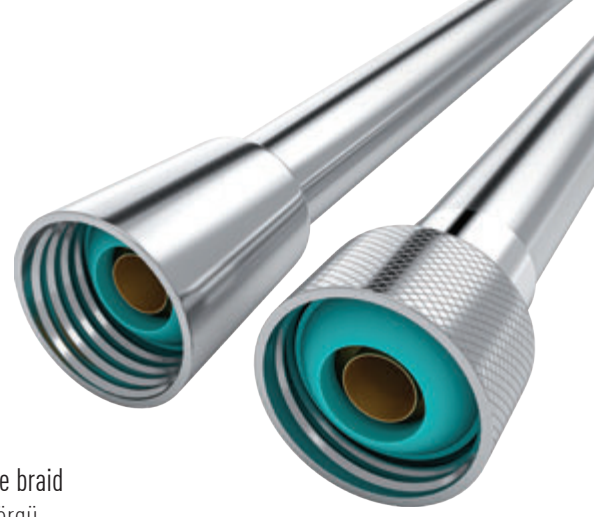

MADE IN Türkiye

NeoFlex Chrome Shower Hose

Krom Duş Hortumu

Anti-Bacterial hygienic top layer
Anti-Bakteriyel hijyenik dış katman

Chrome bright plated layer
Parlak Krom Kaplama

Pressure resistant outer layer
Basınca dayanıklı dış katman