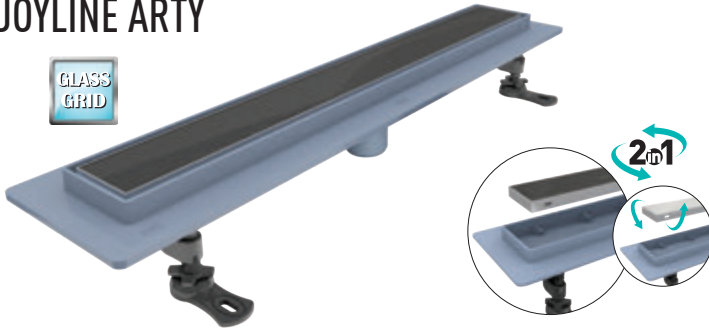

JOYLINE ARTY