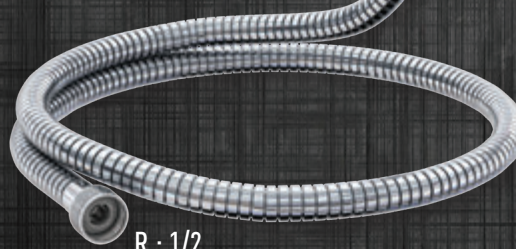

Comfortable and
Ergonomic handle design

Komforlu ve Ergonomik,
El Duşu Tasarımı

**Anti
Twist**

Hygienic hose
suitable for
every faucet

Hijyenik hortum

**LONG
DESIGN**

Drill the holes then
fix the bracket
Duvar bağlantı kelepçe seti

*Optional

R : 1/2

Place water saving apparatus
in the hand shower then fix
the hose carefully

Su tasarruf aparatını hortum ile
el duşu arasına yerleştirin

L : 120 cm

R : 1/2

Box

Blister