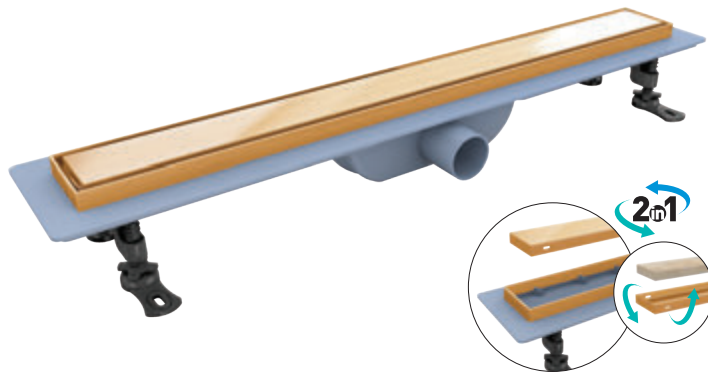

With Isolation
Tape Set
İzolasyon Bantlı

Code / Kod

VLD-596510-MT

VLD-596520-MT

DUCOLINE GOLD TRENDY

AISI 304 Frame & Grid (Tile Mountable)
Flanged Plastic Body
Side Outlet
AISI 304 Gold Izgara ve Çerçeve
(Seramik Uyumlu),
Flanşlı ABS Plastik Gövde - Yan Çıkış