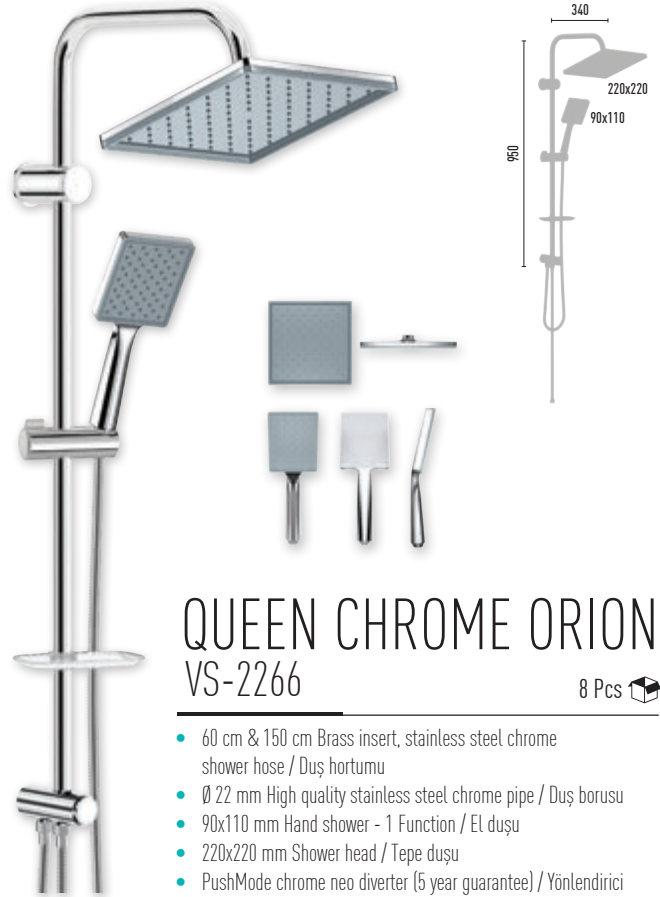

GRANDO CHROME VS-2251

8 Pcs 

- 60 cm & 150 cm Brass insert, stainless steel chrome shower hose / Duş hortumu
- Ø 22 mm High quality stainless steel chrome pipe Duş borusu
- Ø 110 mm Hand shower - 1 Function / El duşu
- Ø 220 mm Shower head / Tepe duşu
- PushMode chrome neo diverter (5 year guarantee) Yönlendirici

QUEEN CHROME VS-2254

8 Pcs 

- 60 cm & 150 cm Brass insert, stainless steel chrome shower hose / Duş hortumu
- Ø 22 mm High quality stainless steel chrome pipe Duş borusu
- 90x110 mm Hand shower - 1 Function / El duşu
- 220x220 mm Shower head / Tepe duşu
- PushMode chrome neo diverter (5 year guarantee) Yönlendirici

GRANDO CHROME ORION VS-2263

8 Pcs

- 60 cm & 150 cm Brass insert, stainless steel chrome shower hose / Duş hortumu
- Ø 22 mm High quality stainless steel chrome pipe / Duş borusu
- Ø 110 mm Hand shower - 1 Function / El duşu
- Ø 220 mm Shower head / Tepe duşu
- PushMode chrome neo diverter (5 year guarantee) / Yönlendirici

QUEEN CHROME ORION VS-2266

8 Pcs

- 60 cm & 150 cm Brass insert, stainless steel chrome shower hose / Duş hortumu
- Ø 22 mm High quality stainless steel chrome pipe / Duş borusu
- 90x110 mm Hand shower - 1 Function / El duşu
- 220x220 mm Shower head / Tepe duşu
- PushMode chrome neo diverter (5 year guarantee) / Yönlendirici