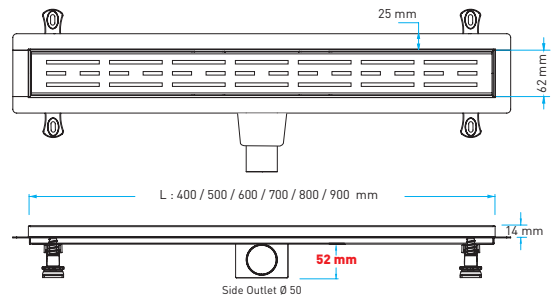

MADE IN Türkiye

Grids are produced in AISI 304 Stainless Steel, 10 Year guaranteed against corrosion and leakage. AISI 304 Paslanmaz Çelik Izgaralar, korozyona karşı 10 Yıl garantili olarak üretilmektedir.