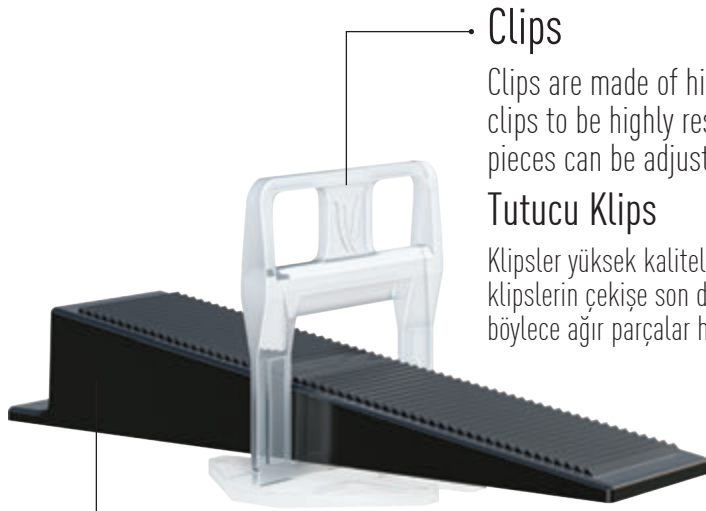

VALTEMO **CLIPSO**

The Perfect Solution for Ceramic Tiles

Seramik karoların uygulanmasında **mükemmel çözüm**

Wedge

Wedges have saw-shaped teeth to be adjusted to the crosshead precisely and achieve top efficiency. The wedge base is round so that it doesn't damage ceramics. Wedges can be reused.

Clips

Clips are made of high quality material, which allows clips to be highly resistant to traction so that heavy pieces can be adjusted fast and effectively.

Tutucu Klips

Klipsler yüksek kaliteli malzemeden yapılmıştır, bu da klipslerin çekişe son derece dayanıklı olmasını sağlar, böylece ağır parçalar hızlı ve etkili bir şekilde ayarlanabilir.

Takoz

Takozlar, hassas bir şekilde ayarlanmak ve en yüksek verimliliği sağlamak için testere şeklinde dişlere sahiptir. Takoz tabanı seramiklere zarar vermemek için yuvaraktır ve yeniden kullanılabilir.