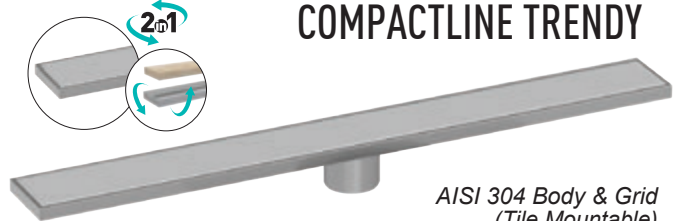

COMPACTLINE TRENDY

50 mm Bottom Outlet
50 mm Alt Çıkış

AISI 304 Body & Grid
(Tile Mountable)
AISI 304 Izgara ve Gövde
(Seramik Uyumlu)

Code / Kod	Outlet / Çıkış	Length / Uzunluk	
VLD-536605	Ø 50	30 cm	12
VLD-536610	Ø 50	40 cm	12
VLD-536615	Ø 50	50 cm	12
VLD-536620	Ø 50	60 cm	6
VLD-536625	Ø 50	70 cm	6
VLD-536630	Ø 50	80 cm	6

Grids are produced in AISI 304 Stainless Steel, 10 Year guaranteed against corrosion and leak.
AISI 304 Paslanmaz Çelik Izgaralar, korozyona karşı 10 Yıl garantili olarak üretilmektedir.