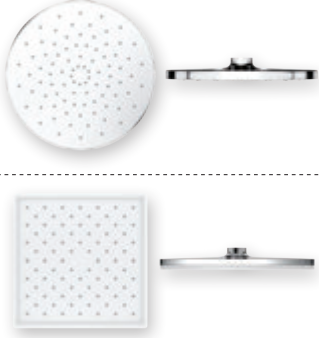

1 WAY SERIES

Shower Heads / Tepe Duşları Tepe Duşları

For more options page 80-91
Daha fazla seçenek için;
sayfa 80-91'e bakınız