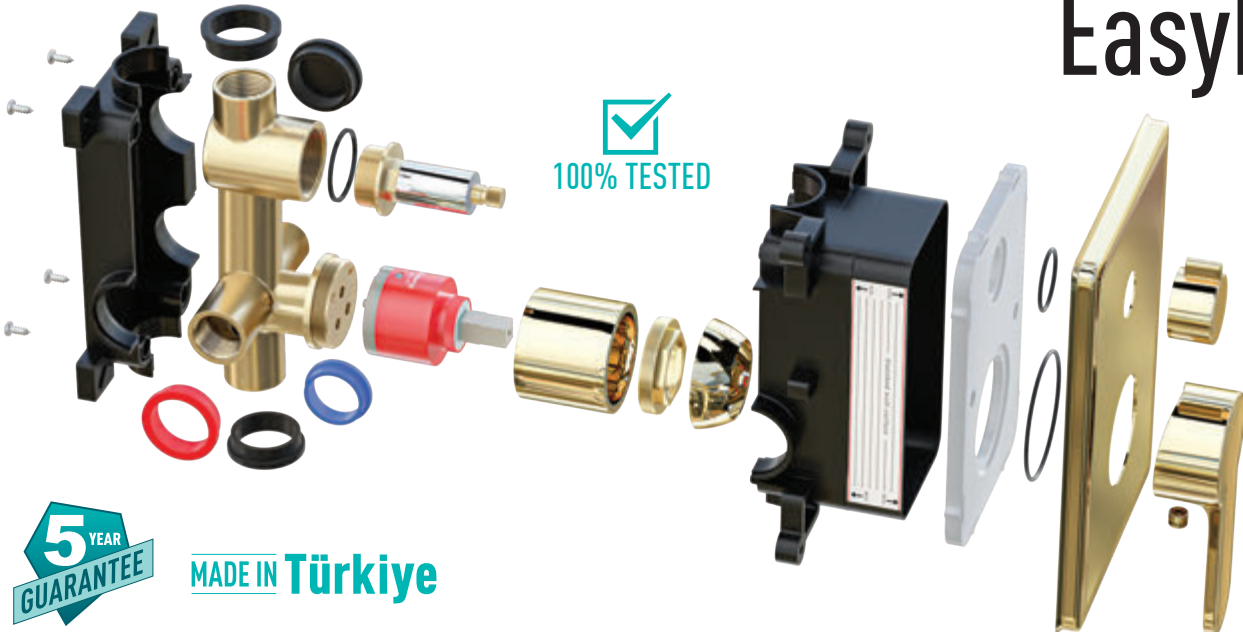

Shower Systems

Yüksek Verimli Ankastr Duş Bataryası

Noiseproof / Waterproof
Easybox

✓
100% TESTED

MADE IN Türkiye

1 Way Noiseproof / Waterproof Easybox for Concealed Shower Mixer

1 Yön Yüksek Verimli Ankastr Düş Bataryası