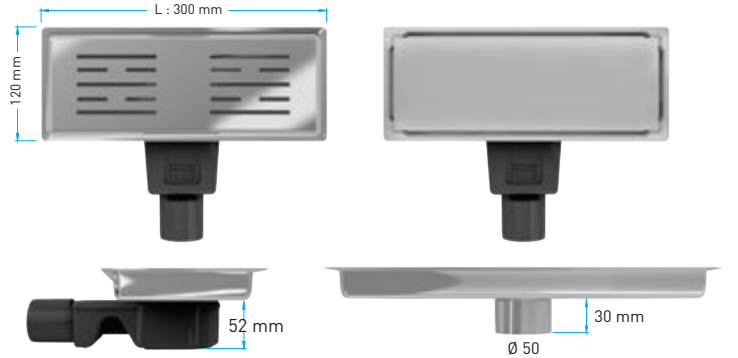

Grids are produced in AISI 304 Stainless Steel, 10 Year guaranteed against corrosion and leakage.
AISI 304 Paslanmaz Çelik Izgaralar, korozyona karşı 10 Yıl garantili olarak üretilmektedir.

Visit our webpage