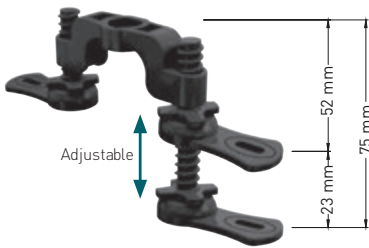

HEIGHT ADJUSTABLE FOOT SET

Yükseklik Ayarlı Ayak

Code / Kod
VLD-507510