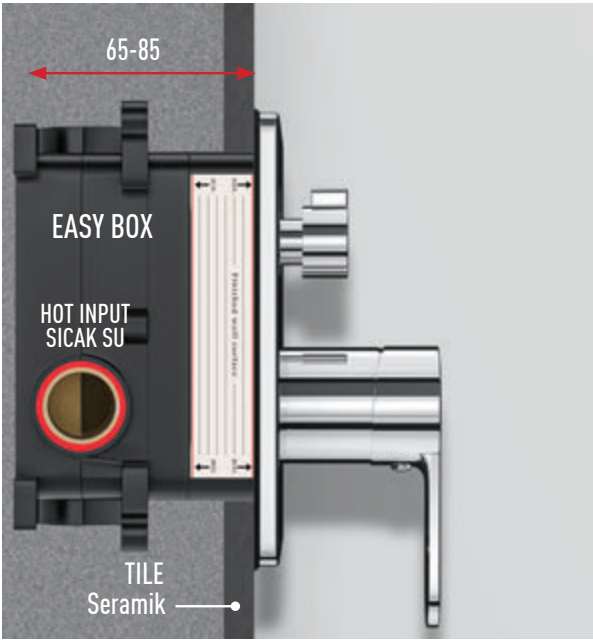

3 Way Noiseproof / Waterproof Easybox for Concealed Shower Mixer

3 Yön Yüksek Verimli Ankastr Düş Bataryası

MADE IN Türkiye