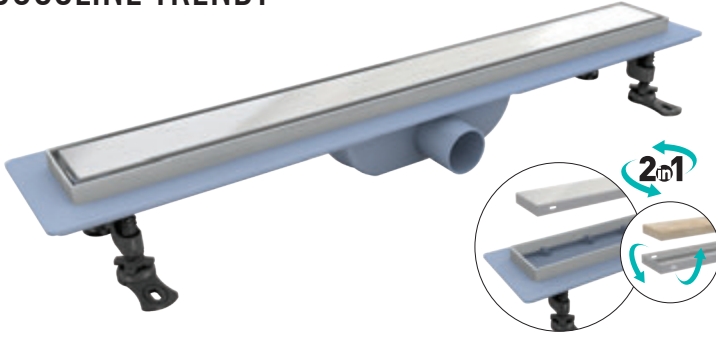

DUCOLINE TRENDY

AISI 304 Frame & Grid (Tile Mountable)
Flanged Plastic Body – Side Outlet
AISI 304 Izgara ve Çerçeve (Seramik Uyumlu)
Flanşlı ABS Plastik Gövde - Yan Çıkış

Code / Kod	Outlet / Çıkış	Length / Uzunluk	Box
VLD-597310	Ø 40	40 cm	12
VLD-597320	Ø 40	60 cm	6
VLD-597330	Ø 40	80 cm	6

With Isolation
Tape Set
İzolasyon Bantlı

Code / Kod
VLD-597310-MT
VLD-597320-MT
VLD-597330-MT