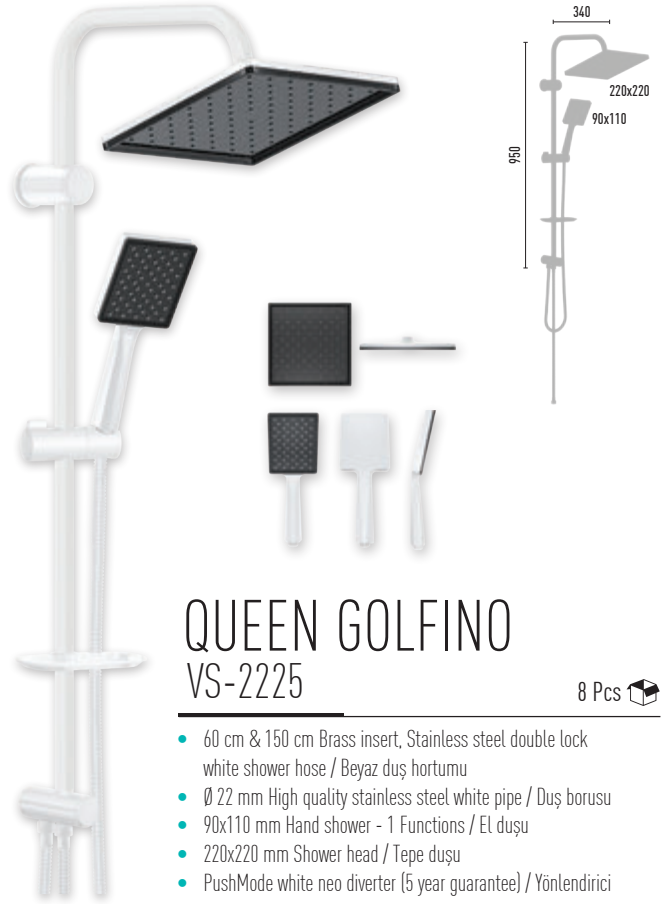

QUEEN GOLFINO VS-2225

8 Pcs

- 60 cm & 150 cm Brass insert, Stainless steel double lock white shower hose / Beyaz duş hortumu
- Ø 22 mm High quality stainless steel white pipe / Duş borusu
- 90x110 mm Hand shower - 1 Functions / El duşu
- 220x220 mm Shower head / Tepe duşu
- PushMode white neo diverter (5 year guarantee) / Yönlendirici