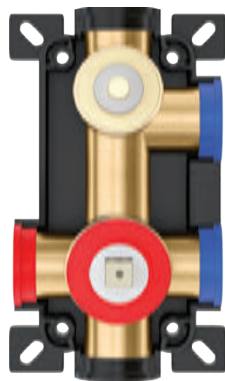

3 Way Noiseproof / Waterproof Easybox for Concealed Shower Mixer

3 Yön Yüksek Verimli Ankastr Düş Bataryası