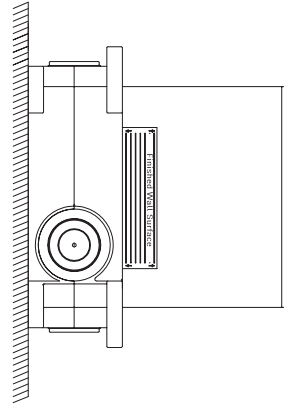

3 Way Noiseproof / Waterproof Easybox for Concealed Shower Mixer

3 Yön Yüksek Verimli Ankastr Düş Bataryası