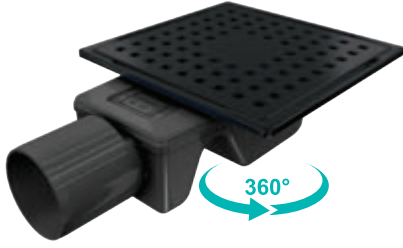

INOX-S BASE BLACK

Side Outlet / Yan Çıkış

AISI 304 Body & Grid
360° Rotatable Syphon
AISI 304 Izgara ve Gövde
360° Dönebilen Sifon

Code / Kod	Outlet / Çıkış	Length / Uzunluk	
VFD-743415	Ø 40	10x10	50
VFD-743315	Ø 50	10x10	50
VFD-743615	Ø 40	15x15	36
VFD-743515	Ø 50	15x15	36