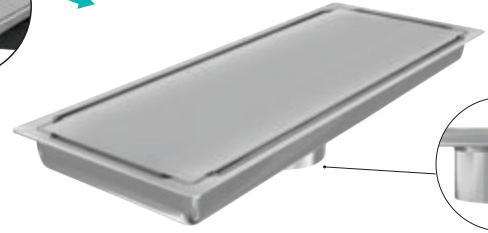

UNIQLINE TRENDY

50 mm Bottom Outlet
50 mm Alt Çıkış

AISI 304 Body & Grid
(Tile Mountable)
AISI 304 Izgara ve Gövde
(Seramik Uyumlu)

Code / Kod	Outlet / Çıkış	Length / Uzunluk	
VLD-555240	Ø 50	12x30 cm	12

2019/06703