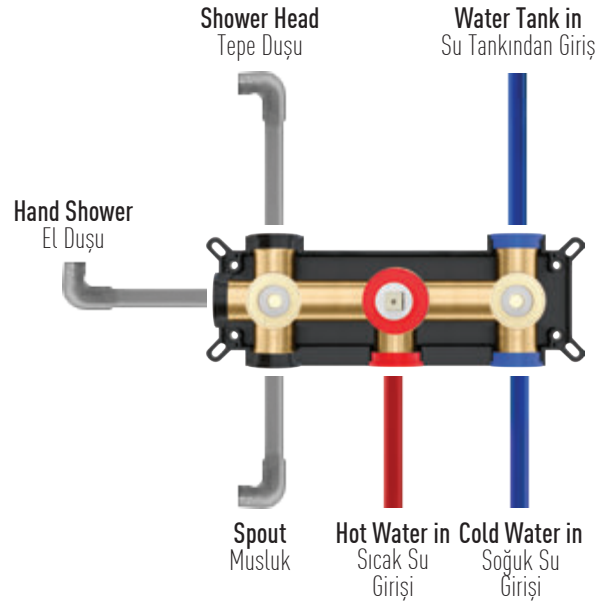

TRIO ROUND CHROME
VS-4121

- 3 in - 3 out Brass concealed chrome shower mixer
3 Yön Giriş-3 Yön Çıkış pirinç duş bataryası - Krom
- Ø110 mm chrome hand shower VS-9082 / El duşu
& Ø240 mm chrome shower head VS-9460 / Tepe duşu
- 35 cm-Ø20 mm stainless steel chrome shower arm / Duş borusu
- 150 cm Brass nut, NeoFlex chrome shower hose (5 year Guarantee)
NeoFlex Duş hortumu (5 Yıl Garanti)
- Brass round chrome shower outlet elbow with
hand shower holder / Yuvarlak askılı su çıkış dirseği
- Brass round chrome spout / Yuvarlak pirinç su çıkış ucu