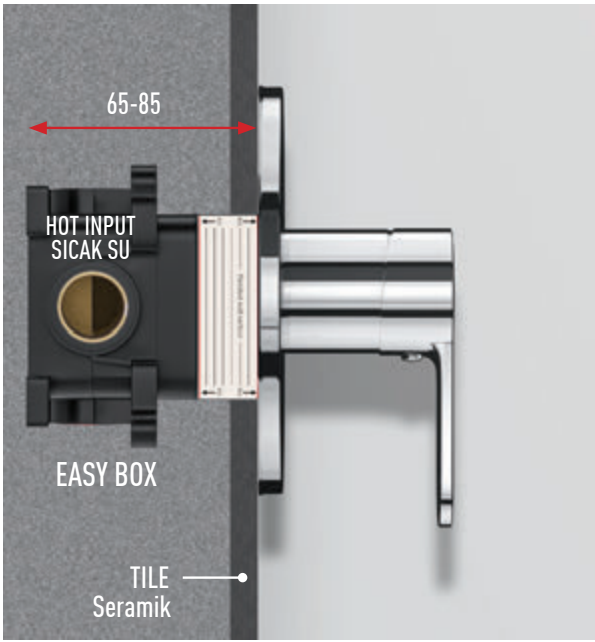

Shower Systems

Yüksek Verimli Ankastr Duş Bataryası

Noiseproof / Waterproof
Easybox

✓
100% TESTED

MADE IN Türkiye

1 Way Noiseproof / Waterproof Easybox for Concealed Shower Mixer

1 Yön Yüksek Verimli Ankastr Düş Bataryası