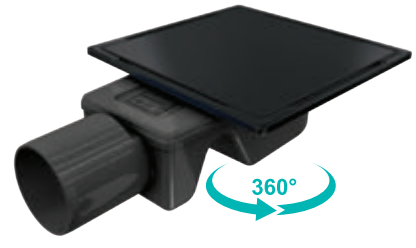

INOX-S TRENDY BLACK

Side Outlet / Yan Çıkış

AISI 304 Body & Grid
360° Rotatable Syphon
AISI 304 Izgara ve Gövde
360° Dönebilen Sifon

Code / Kod	Outlet / Çıkış	Length / Uzunluk	
VFD-744415	Ø 40	10x10	50
VFD-744315	Ø 50	10x10	50
VFD-744615	Ø 40	15x15	36
VFD-744515	Ø 50	15x15	36