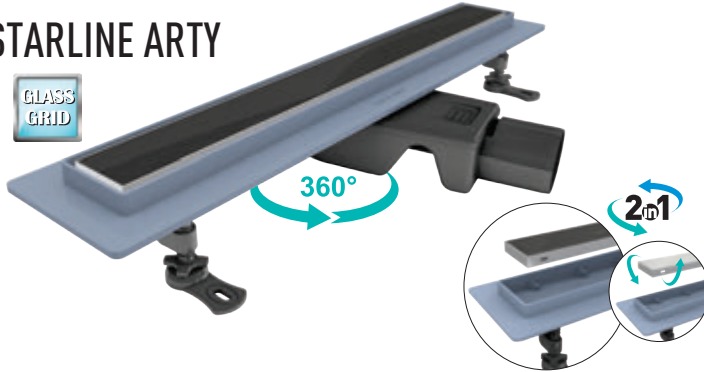

STARLINE ARTY