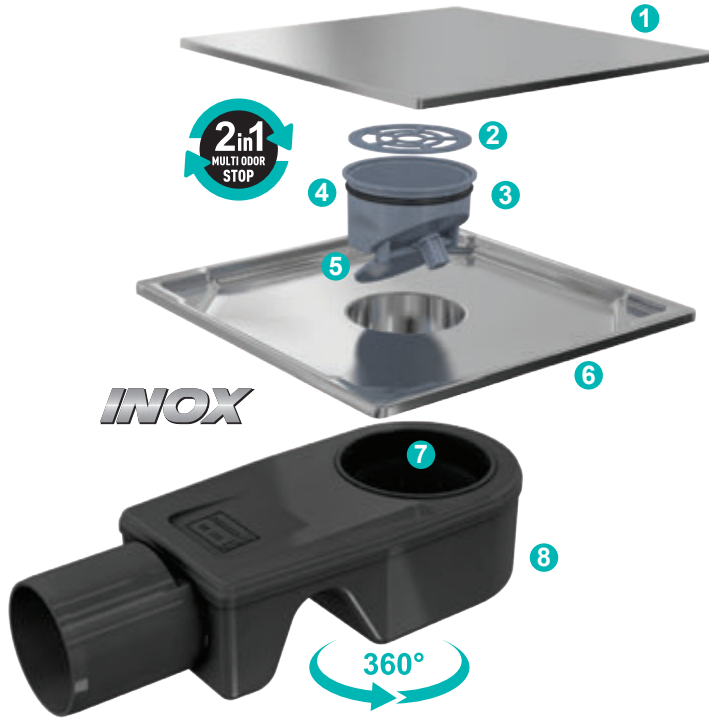

INOX

BASE GRID

TRENDY GRID

Grids are produced in AISI 304 Stainless Steel, 10 Year guaranteed against corrosion and leaks.
AISI 304 Paslanmaz Çelik Izgaralar; korozyona karşı 10 Yıl garantili olarak üretilmektedir.

1. 1 Grid AISI 304 / AISI 304 Izgara
2. 2 Hair Filter / Saç Tutucu Filtre
3. 3 Odor Trap / Klapeli Koku Önleyici
4. 4 O-Ring Watertight Gasket
5. 5 Dry Flap / Sızdırmazlık Contası
6. 6 Drain Body AISI 304 / AISI 304 Gövde
7. 7 Watertight Gasket / Sızdırmazlık Contası
8. 8 360° Rotatable S-Syphon ABS
   360° Dönebilen ABS S-Sifon