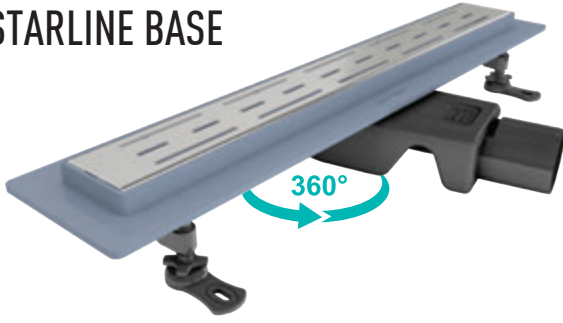

STARLINE BASE

AISI 304 Grid & Flanged Plastic Body
360° Rotatable – Side Outlet
AISI 304 Izgara, Flaşlı ABS Plastik Gövde
360° Yan Çıkış

Code / Kod	Outlet / Çıkış	Length / Uzunluk	Box
VLD-562305	Ø 50	30 cm	12
VLD-562310	Ø 50	40 cm	12
VLD-562315	Ø 50	50 cm	12
VLD-562320	Ø 50	60 cm	6
VLD-562325	Ø 50	70 cm	6
VLD-562330	Ø 50	80 cm	6
VLD-562335	Ø 50	90 cm	6

With Isolation
Tape Set
İzolasyon Bantlı

Code / Kod
VLD-562305-MT
VLD-562310-MT
VLD-562315-MT
VLD-562320-MT
VLD-562325-MT
VLD-562330-MT
VLD-562335-MT