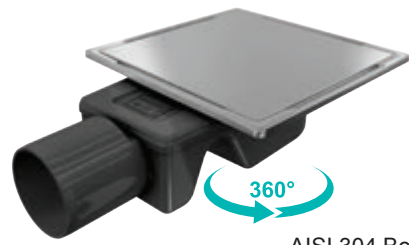

INOX-S TRENDY

Side Outlet / Yan Çıkış

AISI 304 Body & Grid
360° Rotatable Syphon
AISI 304 Izgara ve Gövde
360° Dönebilen Sifon

Code / Kod	Outlet / Çıkış	Length / Uzunluk	
VFD-774415	Ø 40	10x10	50
VFD-774315	Ø 50	10x10	50
VFD-774615	Ø 40	15x15	36
VFD-774515	Ø 50	15x15	36