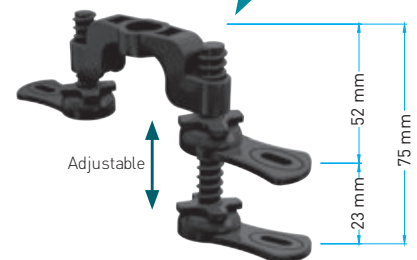

AQUALINE BASE

Flanged AISI 304 Body & Grid– Side Outlet
AISI 304 Izgara ve Flanşlı AISI 304 Gövde - Yan Çıkış

Code / Kod	Outlet / Çıkış	Length / Uzunluk	
VLD-600320	Ø 40	60 cm	6
VLD-600325	Ø 40	70 cm	6
VLD-600330	Ø 40	80 cm	6