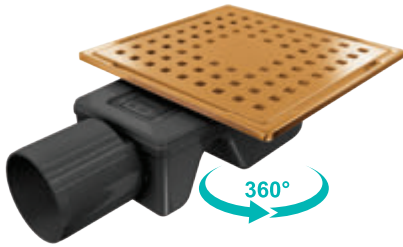

PVD COLOUR

INOX-S BASE GOLD

Side Outlet / Yan Çıkış

AISI 304 Body & Grid
360° Rotatable Syphon
AISI 304 Izgara ve Gövde
360° Dönebilen Sifon

Code / Kod	Outlet / Çıkış	Length / Uzunluk	
VFD-753415	Ø 40	10x10	50
VFD-753315	Ø 50	10x10	50
VFD-753615	Ø 40	15x15	36
VFD-753515	Ø 50	15x15	36