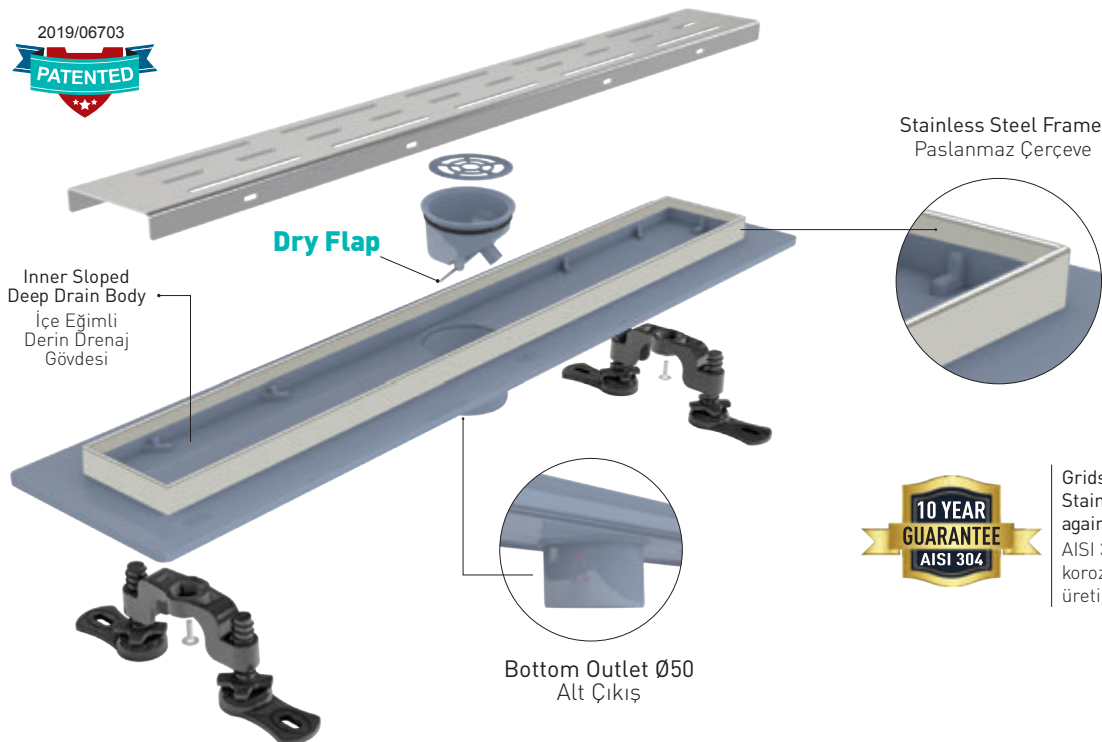

Glass Grid & AISI 304 Frame
Flanged Plastic Body
Bottom Outlet

Siyah Cam Izgara ve AISI 304 Çerçeve
Flanşlı ABS Plastik Gövde - Alt Çıkış

Code / Kod	Outlet / Çıkış	Length / Uzunluk	
VLD-577310	Ø 50	40 cm	12
VLD-577320	Ø 50	60 cm	6
VLD-577330	Ø 50	80 cm	6

With Isolation
Tape Set
İzolasyon Bantlı

Code / Kod

VLD-577310-MT

VLD-577320-MT

VLD-577330-MT

2019/06703