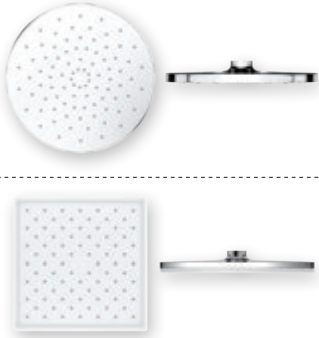

- Brass square shower mixer 3 way - Gold / Batarya
- 95x120 mm 3Jet Royal gold hand shower VS-9397 / El duşu & 300x200 mm Royal gold shower head VS-9979 / Tepe duşu
- 35 cm-Ø20 mm stainless steel gold shower arm Gold Duş borusu
- 150 cm Brass insert, Stainless steel double lock gold shower hose / Gold duş hortumu
- Brass round gold shower outlet elbow with hand shower holder / Yuvarlak askılı gold su çıkış dirseği
- Brass round gold spout / Yuvarlak piriç gold su çıkış ucu

2 Way Noiseproof / Waterproof Easybox for Concealed Shower Mixer

2 Yön Yüksek Verimli Ankastr Duş Bataryası

Wide Water Canal
Daha Geniş Su Kanalı

MADE IN Türkiye

2 WAY SERIES

Shower Heads / Tepe Duşları

For more options page 80-91
Daha fazla seçenek için;
sayfa 80-91'e bakınız