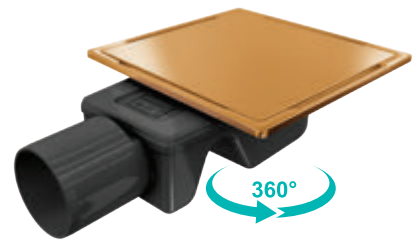

INOX-S TRENDY GOLD

Side Outlet / Yan Çıkış

AISI 304 Body & Grid
360° Rotatable Syphon
AISI 304 Izgara ve Gövde
360° Dönebilen Sifon

Code / Kod	Outlet / Çıkış	Length / Uzunluk	
VFD-754415	Ø 40	10x10	50
VFD-754315	Ø 50	10x10	50
VFD-754615	Ø 40	15x15	36
VFD-754515	Ø 50	15x15	36