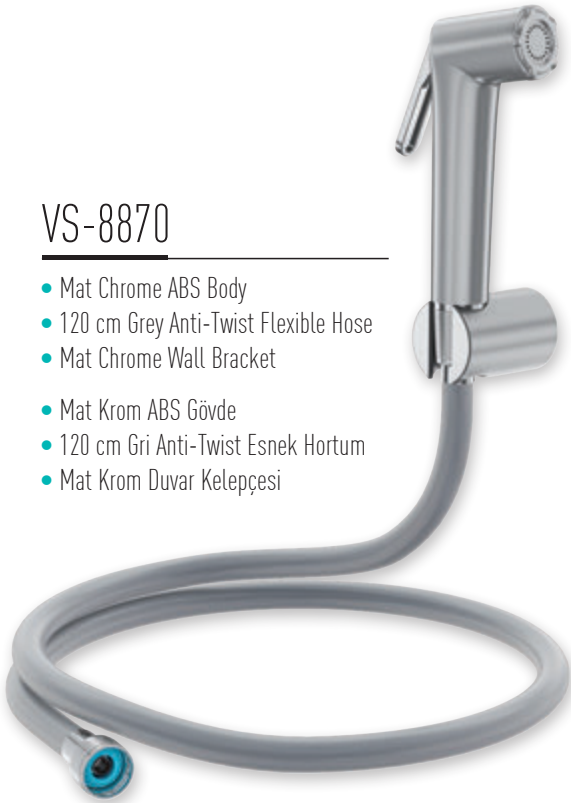

VS-8870

- Mat Chrome ABS Body
- 120 cm Grey Anti-Twist Flexible Hose
- Mat Chrome Wall Bracket
- Mat Krom ABS Gövde
- 120 cm Gri Anti-Twist Esnek Hortum
- Mat Krom Duvar Kelepçesi