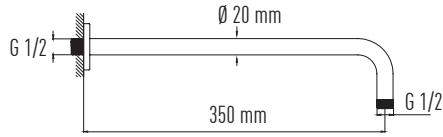

VS-4857

Round Shower Arm 35 cm - Ø 20 mm
Stainless Steel - Black

Yuvarlak Tepe Duş Borusu
35 cm - 20 mm
Paslanmaz Çelik - Siyah

VS-4856

Round Shower Arm 35 cm - Ø 20 mm
Stainless Steel - Gold

Yuvarlak Tepe Duş Borusu
35 cm - 20 mm
Paslanmaz Çelik - Gold