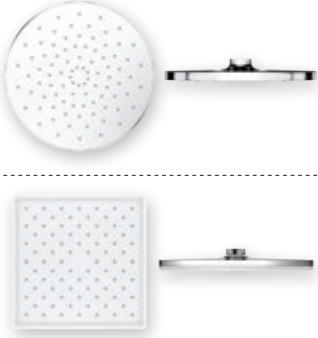

3 WAY SERIES

Shower Heads / Tepe Duşları

For more options page 80-91
Daha fazla seçenek için;
sayfa 80-91'e bakınız