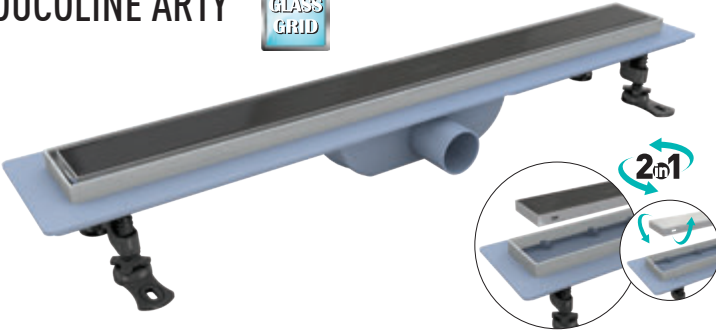

DUCOLINE ARTY

GLASS
GRID

Glass Grid - AISI 304 Frame
Flanged Plastic Body – Side Outlet
Siyah Cam Izgara ve AISI 304 Çerçeve
Flanşlı ABS Plastik Gövde - Yan Çıkış

Code / Kod	Outlet / Çıkış	Length / Uzunluk	Box
VLD-598310	Ø 40	40 cm	12
VLD-598320	Ø 40	60 cm	6
VLD-598330	Ø 40	80 cm	6

With Isolation
Tape Set
İzolasyon Bantlı

Code / Kod
VLD-598310-MT
VLD-598320-MT
VLD-598330-MT

2019/01057

Bu sistemin montaj videosunu
Youtube Valtemo TV
kanalından izleyebilirsiniz