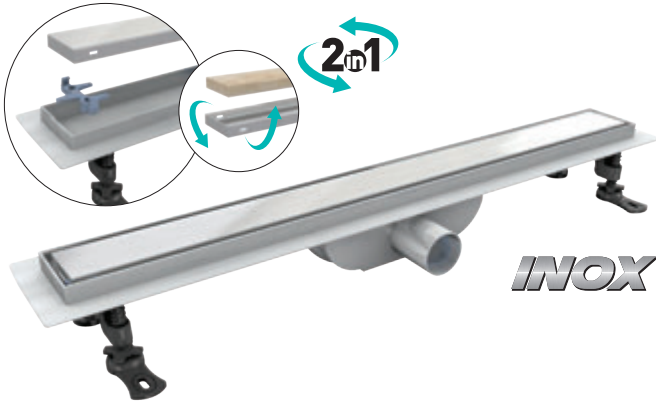

AQUALINE TRENDY

Flanged AISI 304 Body & Grid (Tile Mountable) – Side Outlet
AISI 304 Izgara ve Flanşlı AISI 304 Gövde
(Seramik Uyumlu) - Yan Çıkış

Code / Kod	Outlet / Çıkış	Length / Uzunluk	
VLD-601320	Ø 40	60 cm	6
VLD-601325	Ø 40	70 cm	6
VLD-601330	Ø 40	80 cm	6