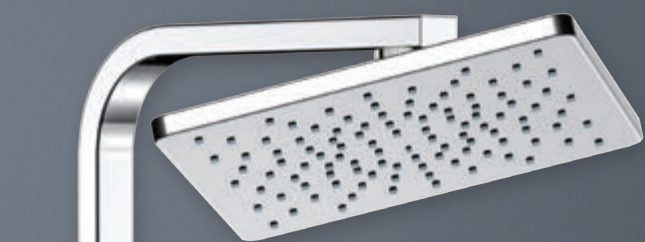

GRANDO SPORT BLACK

VS-2275

8 Pcs

- 60 cm & 150 cm Brass insert, Stainless steel double lock black shower hose / Siyah duş hortumu
- Ø 22 mm High quality stainless steel black pipe / Duş borusu
- Ø 110 mm Hand shower - 1 Function / El duşu
- Ø 220 mm Shower head / Tepe duşu
- PushMode black neo diverter (5 year guarantee) / Yönlendirici

QUEEN SPORT BLACK

VS-2278

8 Pcs

- 60 cm & 150 cm Brass insert, Stainless steel double lock black shower hose / Siyah duş hortumu
- Ø 22 mm High quality stainless steel black pipe / Duş borusu
- 90x110 mm Hand shower - 1 Function / El duşu
- 220x220 mm Shower head / Tepe duşu
- PushMode black neo diverter (5 year guarantee) / Yönlendirici