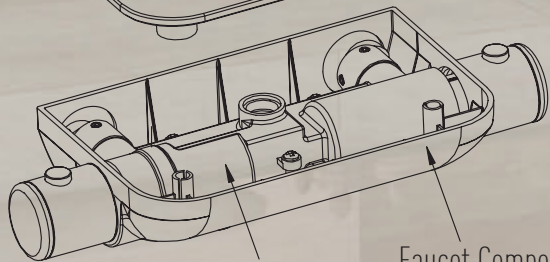

Outlet Connector

Glass Shelf