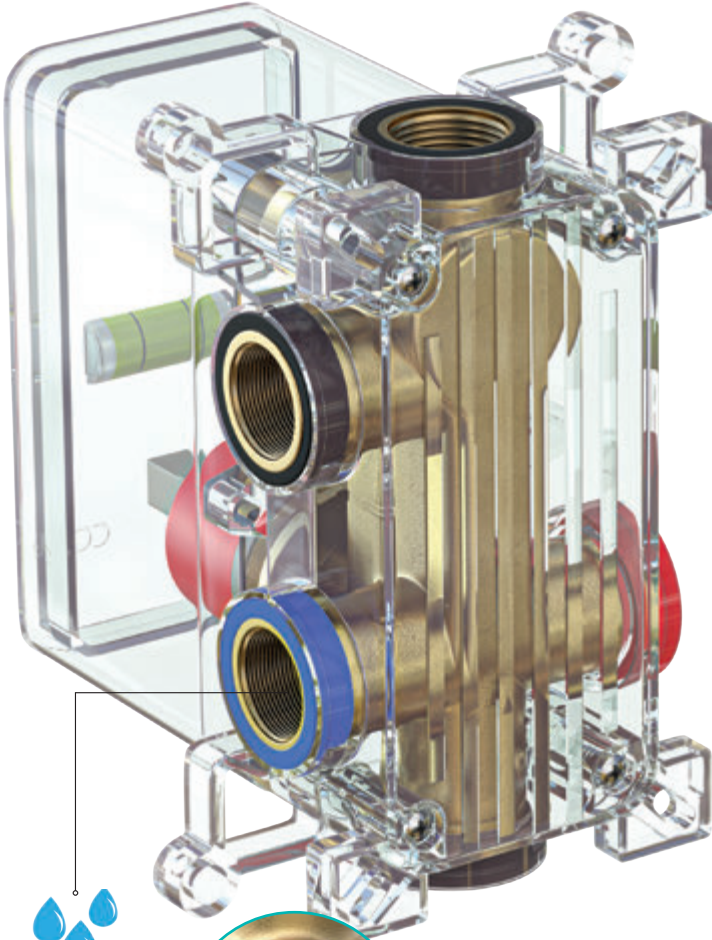

Concealed Shower Systems collection has been created with the latest technology, first class materials and unique design.

Ankastre Duş Sistemleri koleksiyonu son teknoloji, birinci sınıf malzemeler ve özgün tasarım ile oluşturulmuştur.