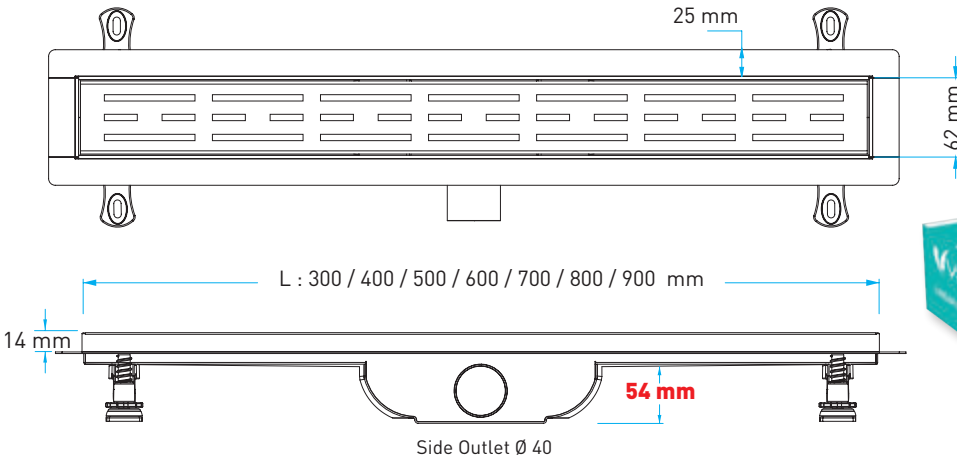

MADE IN Türkiye