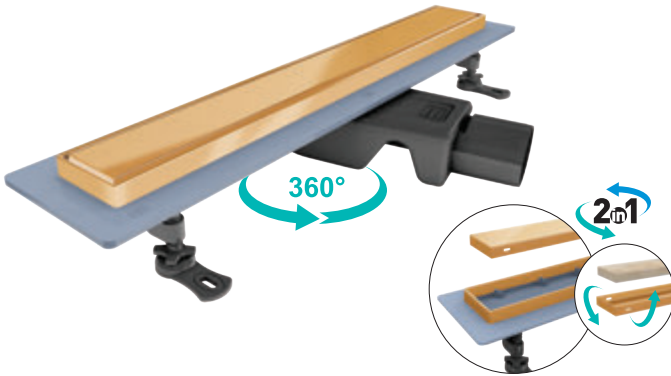

SMARTLINE GOLD TRENDY

AISI 304 Frame & Grid (Tile Mountable)
Flanged Plastic Body
360° Rotatable – Side Outlet
*AISI 304 Gold Izgara ve Çerçeve
(Seramik Uyumlu),
Flanşlı ABS Plastik Gövde - 360° Yan Çıkış*

Code / Kod	Outlet / Çıkış	Length / Uzunluk	
VLD-566510	Ø 50	40 cm	12
VLD-566520	Ø 50	60 cm	6

With Isolation
Tape Set
İzolasyon Bantlı

Code / Kod

VLD-566510-MT

VLD-566520-MT