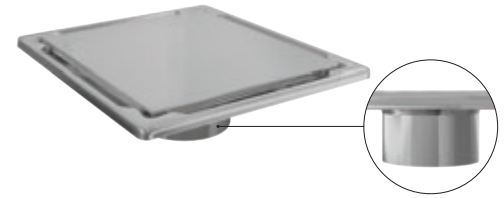

INOX TRENDY

Bottom Outlet / Alt Çıkış

AISI 304 Body & Grid
AISI 304 Izgara ve Gövde

Code / Kod	Outlet / Çıkış	Length / Uzunluk	
VFD-772110	Ø 50	10x10	50
VFD-772115	Ø 50	15x15	50