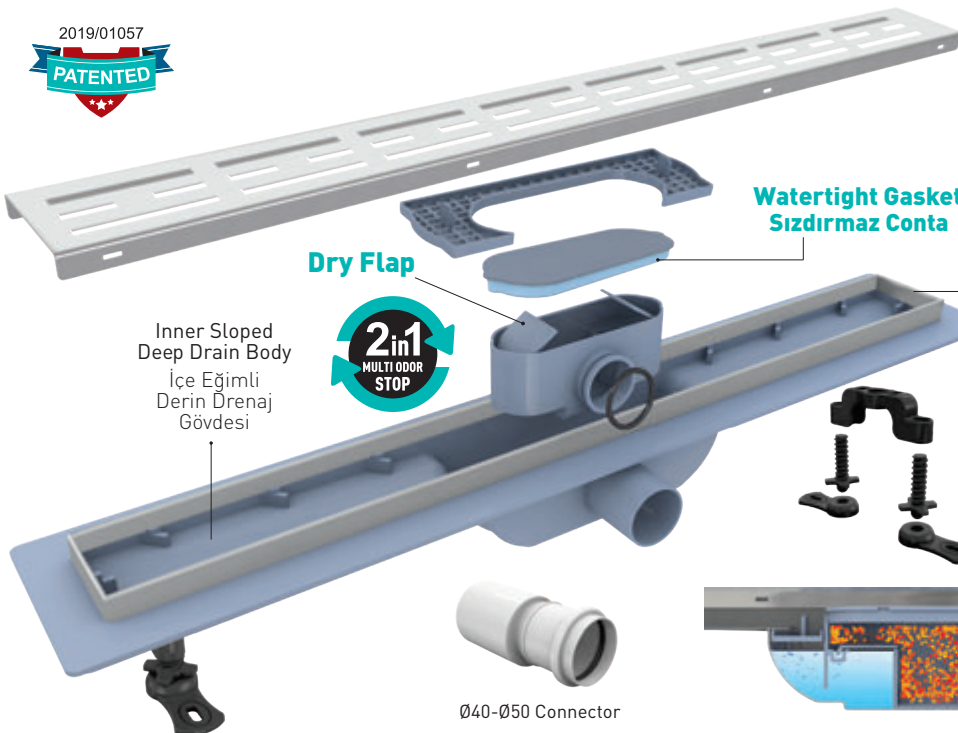

Dry Flap

Watertight Gasket
Sızdırmaz Conta

Inner Sloped
Deep Drain Body
İçe Eğimli
Derin Drenaj
Gövdesi

Stainless Steel Frame
Paslanmaz Çerçeve

Grids are produced in AISI 304
Stainless Steel, 10 Year guaranteed
against corrosion and leakage.
AISI 304 Paslanmaz Çelik Izgaralar,
korozyona karşı 10 Yıl Garanti ile
üretilmektedir.

Ø40-Ø50 Connector