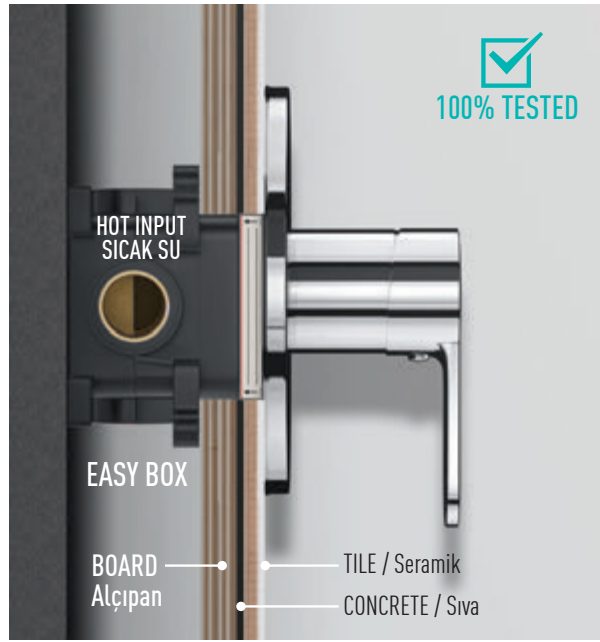

Shower Systems

Yüksek Verimli Ankastr Duş Bataryası

Noiseproof / Waterproof
Easybox

✓
100% TESTED

MADE IN Türkiye

1 Way Noiseproof / Waterproof Easybox for Concealed Shower Mixer

1 Yön Yüksek Verimli Ankastr Düş Bataryası