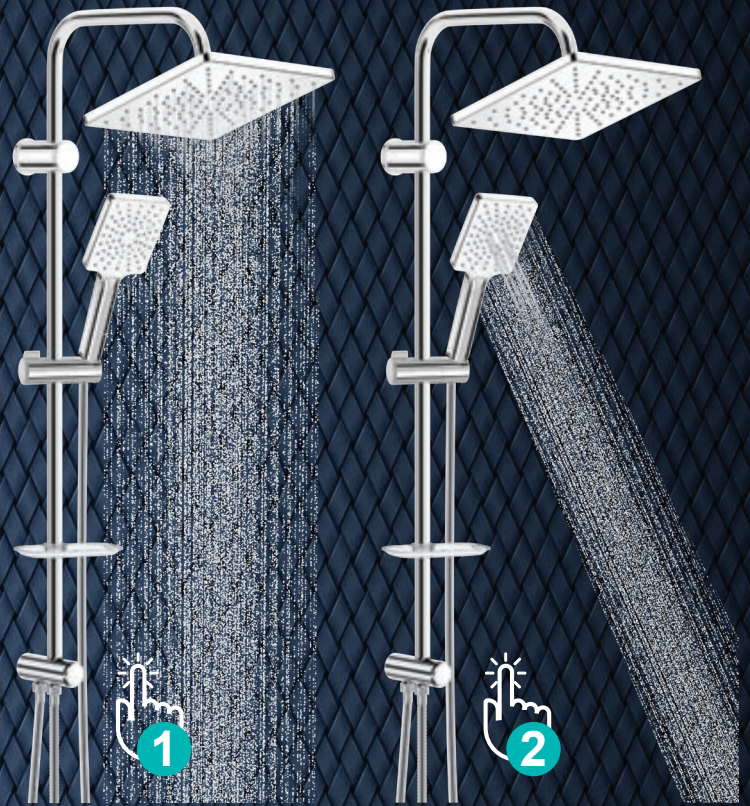

QUEEN JET BLACK
VS-7946

30 Pcs

- 90x110 mm Hand shower - 1 Function / El duşu
- 150 cm Brass insert, stainless steel black shower hose / Siyah duş hortumu
- Functional black wall bracket
Fonksiyonel siyah duş askısı

QUEEN SPORT BLACK
VS-7950

30 Pcs

- 90x110 mm Hand shower - 1 Function / El duşu
- 150 cm Brass insert, stainless steel black shower hose / Siyah duş hortumu
- Functional black wall bracket
Fonksiyonel siyah duş askısı