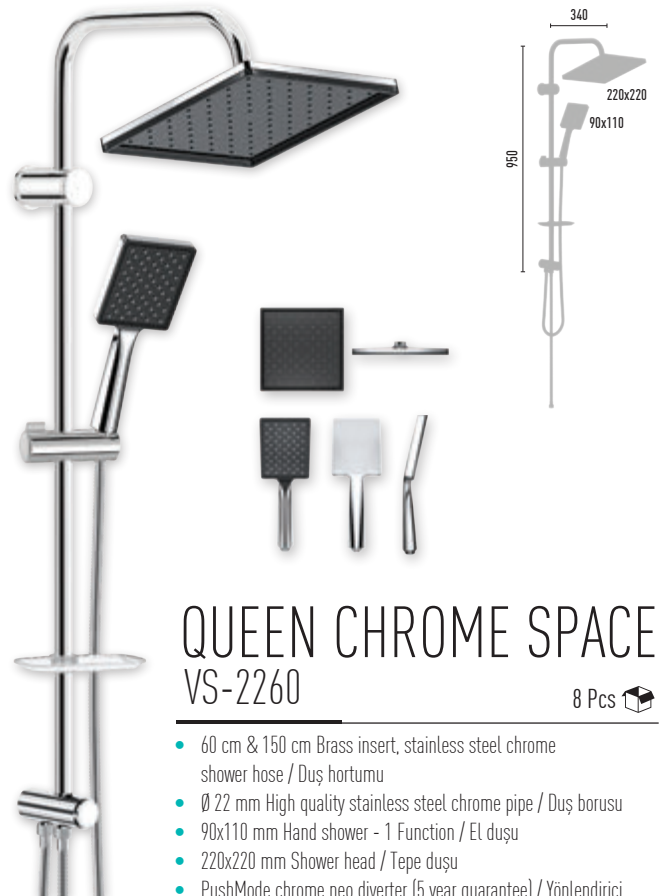

GRANDO CHROME ORION VS-2263

8 Pcs

- 60 cm & 150 cm Brass insert, stainless steel chrome shower hose / Duş hortumu
- Ø 22 mm High quality stainless steel chrome pipe / Duş borusu
- Ø 110 mm Hand shower - 1 Function / El duşu
- Ø 220 mm Shower head / Tepe duşu
- PushMode chrome neo diverter (5 year guarantee) / Yönlendirici

QUEEN CHROME ORION VS-2266

8 Pcs

- 60 cm & 150 cm Brass insert, stainless steel chrome shower hose / Duş hortumu
- Ø 22 mm High quality stainless steel chrome pipe / Duş borusu
- 90x110 mm Hand shower - 1 Function / El duşu
- 220x220 mm Shower head / Tepe duşu
- PushMode chrome neo diverter (5 year guarantee) / Yönlendirici

GRANDO CHROME SPACE VS-2257

8 Pcs

- 60 cm & 150 cm Brass insert, stainless steel chrome shower hose / Duş hortumu
- Ø 22 mm High quality stainless steel chrome pipe / Duş borusu
- Ø 110 mm Hand shower - 1 Function / El duşu
- Ø 220 mm Shower head / Tepe duşu
- PushMode chrome neo diverter (5 year guarantee) / Yönlendirici

QUEEN CHROME SPACE VS-2260

8 Pcs

- 60 cm & 150 cm Brass insert, stainless steel chrome shower hose / Duş hortumu
- Ø 22 mm High quality stainless steel chrome pipe / Duş borusu
- 90x110 mm Hand shower - 1 Function / El duşu
- 220x220 mm Shower head / Tepe duşu
- PushMode chrome neo diverter (5 year guarantee) / Yönlendirici