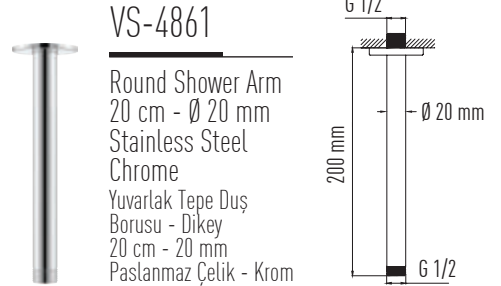

VS-4860

Round Shower Arm
30 cm - Ø 20 mm
Stainless Steel
Chrome

Yuvarlak Tepe Duş
Borusu - Dikey
30 cm - 20 mm
Paslanmaz Çelik - Krom

VS-4862

Round Shower Arm
30 cm - Ø 20 mm
Stainless Steel
Black

Yuvarlak Tepe Duş
Borusu - Dikey
30 cm - 20 mm
Paslanmaz Çelik - Siyah