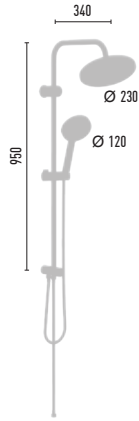

SELF CLEANING

When you push the front plate,
the pins will come out to clean.

Ön panele bastığınızda,
Pimler temizlik
için çıkacaktır.