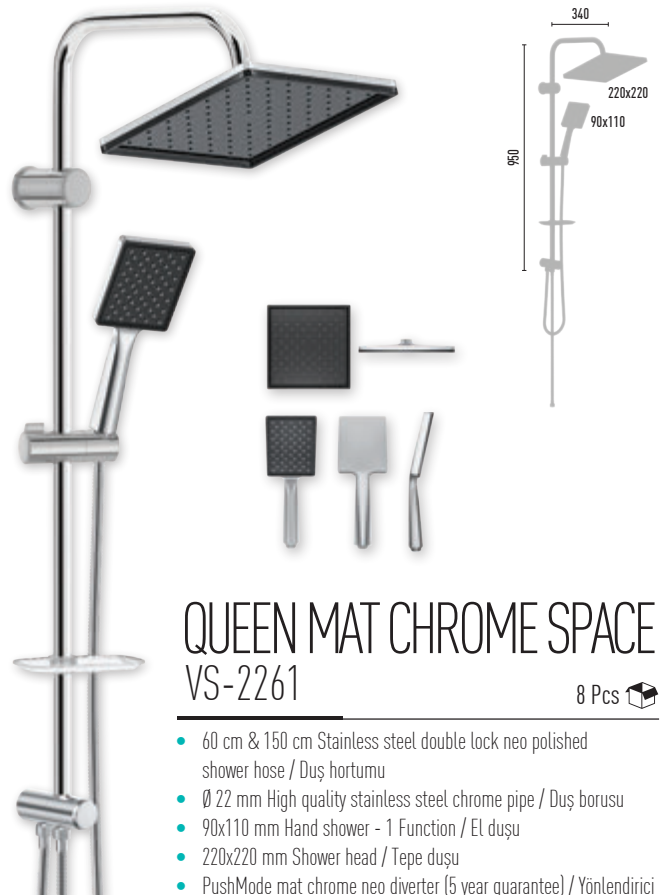

GRANDO MAT CHROME VS-2239

8 Pcs 

- 60 cm & 150 cm Stainless steel double lock neo polished shower hose / Duş hortumu
- Ø 22 mm High quality stainless steel chrome pipe / Duş borusu
- Ø 110 mm Hand shower - 1 Function / El duşu
- Ø 220 mm Shower head / Tepe duşu
- PushMode mat chrome neo diverter (5 year guarantee) / Yönlendirici

QUEEN MAT CHROME VS-2242

8 Pcs 

- 60 cm & 150 cm Stainless steel double lock neo polished shower hose / Duş hortumu
- Ø 22 mm High quality stainless steel chrome pipe / Duş borusu
- 90x110 mm Hand shower - 1 Function / El duşu
- 220x220 mm Shower head / Tepe duşu
- PushMode mat chrome neo diverter (5 year guarantee) / Yönlendirici

GRANDO MAT CHROME SPACE VS-2258

8 Pcs 

- 60 cm & 150 cm Stainless steel double lock neo polished shower hose / Duş hortumu
- Ø 22 mm High quality stainless steel chrome pipe / Duş borusu
- Ø 110 mm Hand shower - 1 Function / El duşu
- Ø 220 mm Shower head / Tepe duşu
- PushMode mat chrome neo diverter (5 year guarantee) / Yönlendirici

QUEEN MAT CHROME SPACE VS-2261

8 Pcs 

- 60 cm & 150 cm Stainless steel double lock neo polished shower hose / Duş hortumu
- Ø 22 mm High quality stainless steel chrome pipe / Duş borusu
- 90x110 mm Hand shower - 1 Function / El duşu
- 220x220 mm Shower head / Tepe duşu
- PushMode mat chrome neo diverter (5 year guarantee) / Yönlendirici