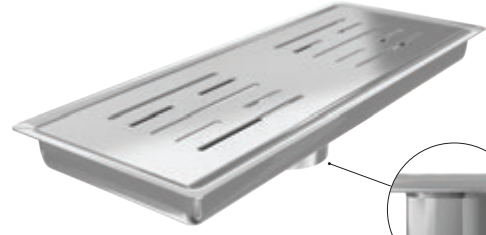

UNIQLINE BASE

50 mm Bottom Outlet
50 mm Alt Çıkış

AISI 304 Body & Grid
AISI 304 Izgara ve Gövde

Code / Kod	Outlet / Çıkış	Length / Uzunluk	
VLD-555230	Ø 50	12x30 cm	12