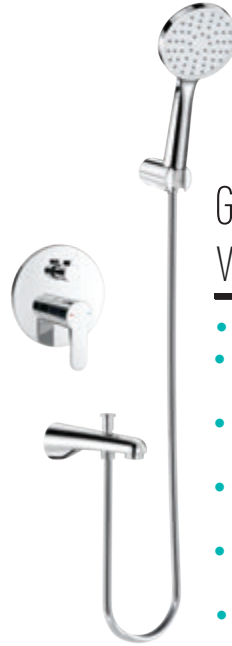

GRANDELUX CHROME VS-4106

- Brass round chrome shower mixer 2 way / Batarya
- Ø110 mm chrome hand shower VS-9082 / El duşu & Ø240 mm chrome shower head VS-9460 / Tepe duşu
- 30 cm-Ø20 mm stainless steel chrome shower arm Krom duş borusu
- 150 cm Brass nut, NeoFlex chrome shower hose (5 year Guarantee) / NeoFlex Duş hortumu (5 Yıl Garanti)
- Brass round chrome shower outlet elbow with hand shower holder / Yuvarlak askılı krom su çıkış dirseği

GRANDELUX CHROME POP-UP VS-4107

- Brass round chrome shower mixer 2 way / Batarya
- Ø 110 mm chrome hand shower VS-9082 / El duşu & Ø 240 mm chrome shower head VS-9460 / Tepe duşu
- 30 cm-Ø 20 mm stainless steel chrome shower arm Krom duş borusu
- 150 cm Brass nut, NeoFlex chrome shower hose (5 year Guarantee) / NeoFlex Duş hortumu (5 Yıl Garanti)
- Brass round pop-up functional chrome water spout Yuvarlak pop-up fonksiyonlu piriç krom su çıkış ucu
- Chrome wall bracket / Krom el duşu askısı