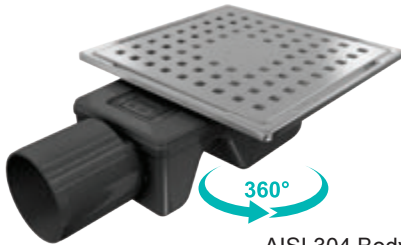

Bottom Outlet / Alt Çıkış

AISI 304 Body & Grid
AISI 304 Izgara ve Gövde

Code / Kod	Outlet / Çıkış	Length / Uzunluk	
VFD-772110	Ø 50	10x10	50
VFD-772115	Ø 50	15x15	50

INOX-S BASE

Side Outlet / Yan Çıkış

AISI 304 Body & Grid
360° Rotatable Syphon
AISI 304 Izgara ve Gövde
360° Dönebilen Sifon