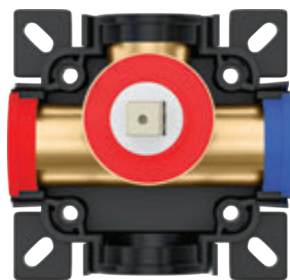

Shower Systems

Yüksek Verimli Ankastr Duş Bataryası

Noiseproof / Waterproof
Easybox

✓
100% TESTED

MADE IN Türkiye

1 Way Noiseproof / Waterproof Easybox for Concealed Shower Mixer

1 Yön Yüksek Verimli Ankastr Düş Bataryası