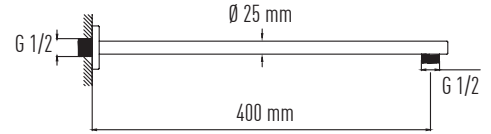

VS-4850

Square Shower Arm
40 cm - 25X25 mm
Stainless Steel - Chrome

Kare Tepe Duş Borusu
40 cm - 25X25 mm
Paslanmaz Çelik - Krom

VS-4852

Square Shower Arm
40 cm - 25X25 mm
Stainless Steel - Black

Kare Tepe Duş Borusu
40 cm - 25X25 mm
Paslanmaz Çelik - Siyah