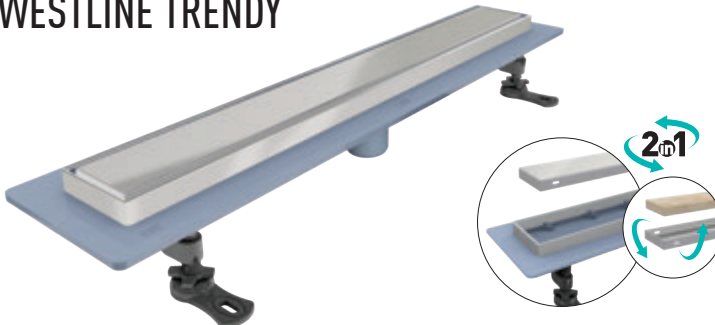

WESTLINE TRENDY

AISI 304 Frame & Grid (Tile Mountable)
Flanged Plastic Body
Bottom Outlet
AISI 304 Izgara ve Çerçeve
(Seramik Uyumlu)
Flanşlı ABS Plastik Gövde - Alt Çıkış

Code / Kod	Outlet / Çıkış	Length / Uzunluk	
VLD-576310	Ø 50	40 cm	12
VLD-576315	Ø 50	50 cm	12
VLD-576320	Ø 50	60 cm	6
VLD-576325	Ø 50	70 cm	6
VLD-576330	Ø 50	80 cm	6
VLD-576335	Ø 50	90 cm	6