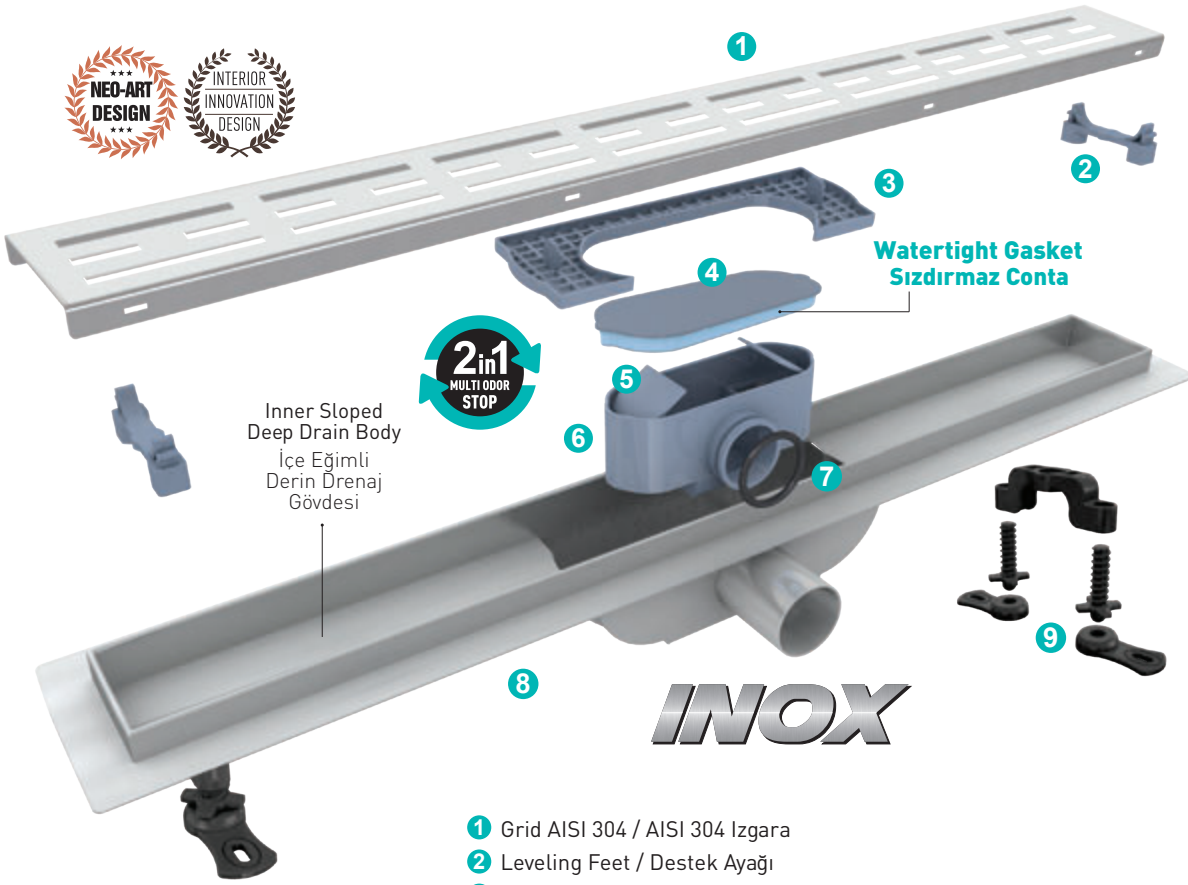

Inner Sloped
Deep Drain Body
İçe Eğimli
Derin Drenaj
Gövdesi

Watertight Gasket
Sızdırmaz Conta

INOX

52
MINIMUM
HEIGHT

42
HIGH
FLOW RATE

AISI
304
BODY

AISI
BRUSHED
304 GRID

EASY
MONTAGE

EASY
CLEAN

1. 1 Grid AISI 304 / AISI 304 Izgara
2. 2 Leveling Feet / Destek Ayağı
3. 3 Hair Filter / Saç Tutucu Filtre
4. 4 Trap Cover / Sızdırmaz Contalı Kapak
5. 5 Dry Flaps / Koku Önleyici Klape
6. 6 Odor Trap / Çift Klapeli Koku Önleyici
7. 7 O-Ring Watertight Gasket / Sızdırmazlık Contası
8. 8 Drain Body AISI 304 / AISI 304 Gövde
9. 9 Height Adjustable Foot Set / Yükseklik Ayarlı Ayak

2019/01057
PATENTED

You can watch the installation
video of this system on
Youtube Valtemo TV channel.

Bu sistemin montaj videosunu **Youtube Valtemo**
TV kanalından izleyebilirsiniz