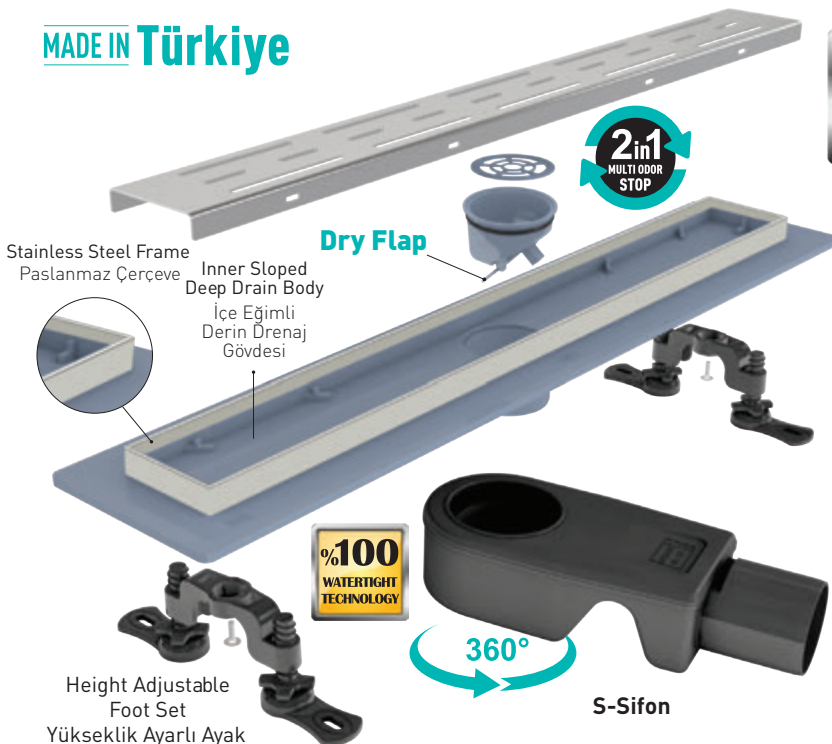

MADE IN Türkiye

Grids are produced in AISI 304 Stainless Steel, 10 Year guaranteed against corrosion and leakage. AISI 304 Paslanmaz Çelik Izgaralar, korozyona karşı 10 Yıl garantili olarak üretilmektedir.