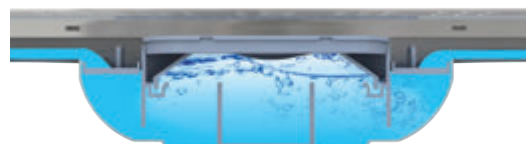

TWIN FLAP ODOR TRAP

ÇİFT KLAPELİ - SULU KOKU TUTUCU

Grids are produced in AISI 304 Stainless Steel, 10 Year guaranteed against corrosion and leakage.
AISI 304 Paslanmaz Çelik Izgaralar, korozyona karşı 10 Yıl garantili olarak üretilmektedir.