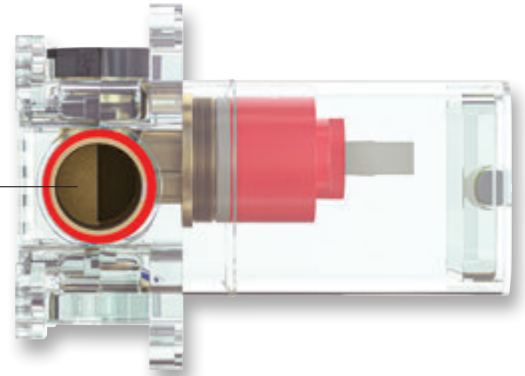

Shower Systems

Yüksek Verimli Ankastr Duş Bataryası

Noiseproof / Waterproof
Easybox

✓
100% TESTED

MADE IN Türkiye

1 Way Noiseproof / Waterproof Easybox for Concealed Shower Mixer

1 Yön Yüksek Verimli Ankastr Düş Bataryası