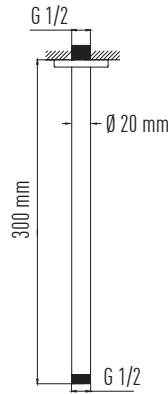

VS-4860

Round Shower Arm
30 cm - Ø 20 mm
Stainless Steel
Chrome

Yuvarlak Tepe Duş
Borusu - Dikey
30 cm - 20 mm
Paslanmaz Çelik - Krom

VS-4862

Round Shower Arm
30 cm - Ø 20 mm
Stainless Steel
Black

Yuvarlak Tepe Duş
Borusu - Dikey
30 cm - 20 mm
Paslanmaz Çelik - Siyah