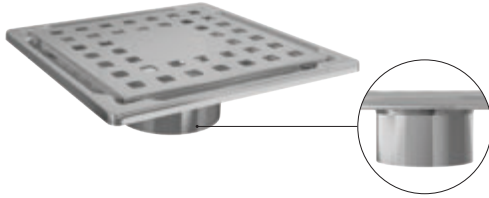

INOX BASE

Bottom Outlet / Alt Çıkış

AISI 304 Body & Grid
AISI 304 Izgara ve Gövde

Code / Kod	Outlet / Çıkış	Length / Uzunluk	
VFD-771110	Ø 50	10x10	50
VFD-771115	Ø 50	15x15	50