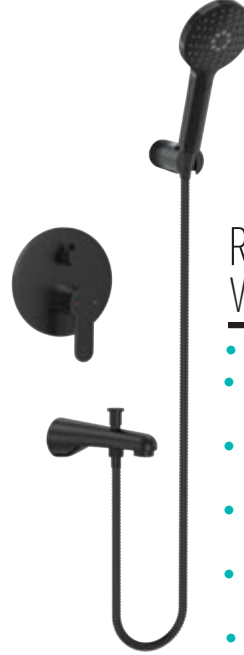

RAINMAX MAT BLACK POP-UP VS-4602

- Brass round black shower mixer 2 way / Batarya
- Ø 110 mm mat black 3Jet hand shower VS-9344 / El duşu & Ø240 mm mat black shower head VS-9934 / Tepe duşu
- 35 cm-Ø20 mm stainless steel black shower arm / Siyah duş borusu
- 150 cm Brass insert, Stainless steel double lock black shower hose / Siyah duş hortumu
- Brass round pop-up functional black water spout / Yuvarlak pop-up fonksiyonlu pirinç siyah su çıkış ucu
- Black wall bracket / Siyah el duşu askısı

MAT BLACK
SOFT TOUCH

MAT BLACK
SOFT TOUCH