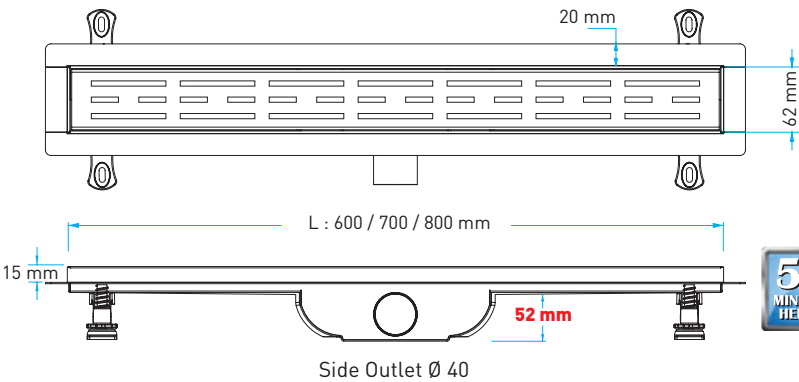

52
MINIMUM
HEIGHT

HEIGHT ADJUSTABLE FOOT