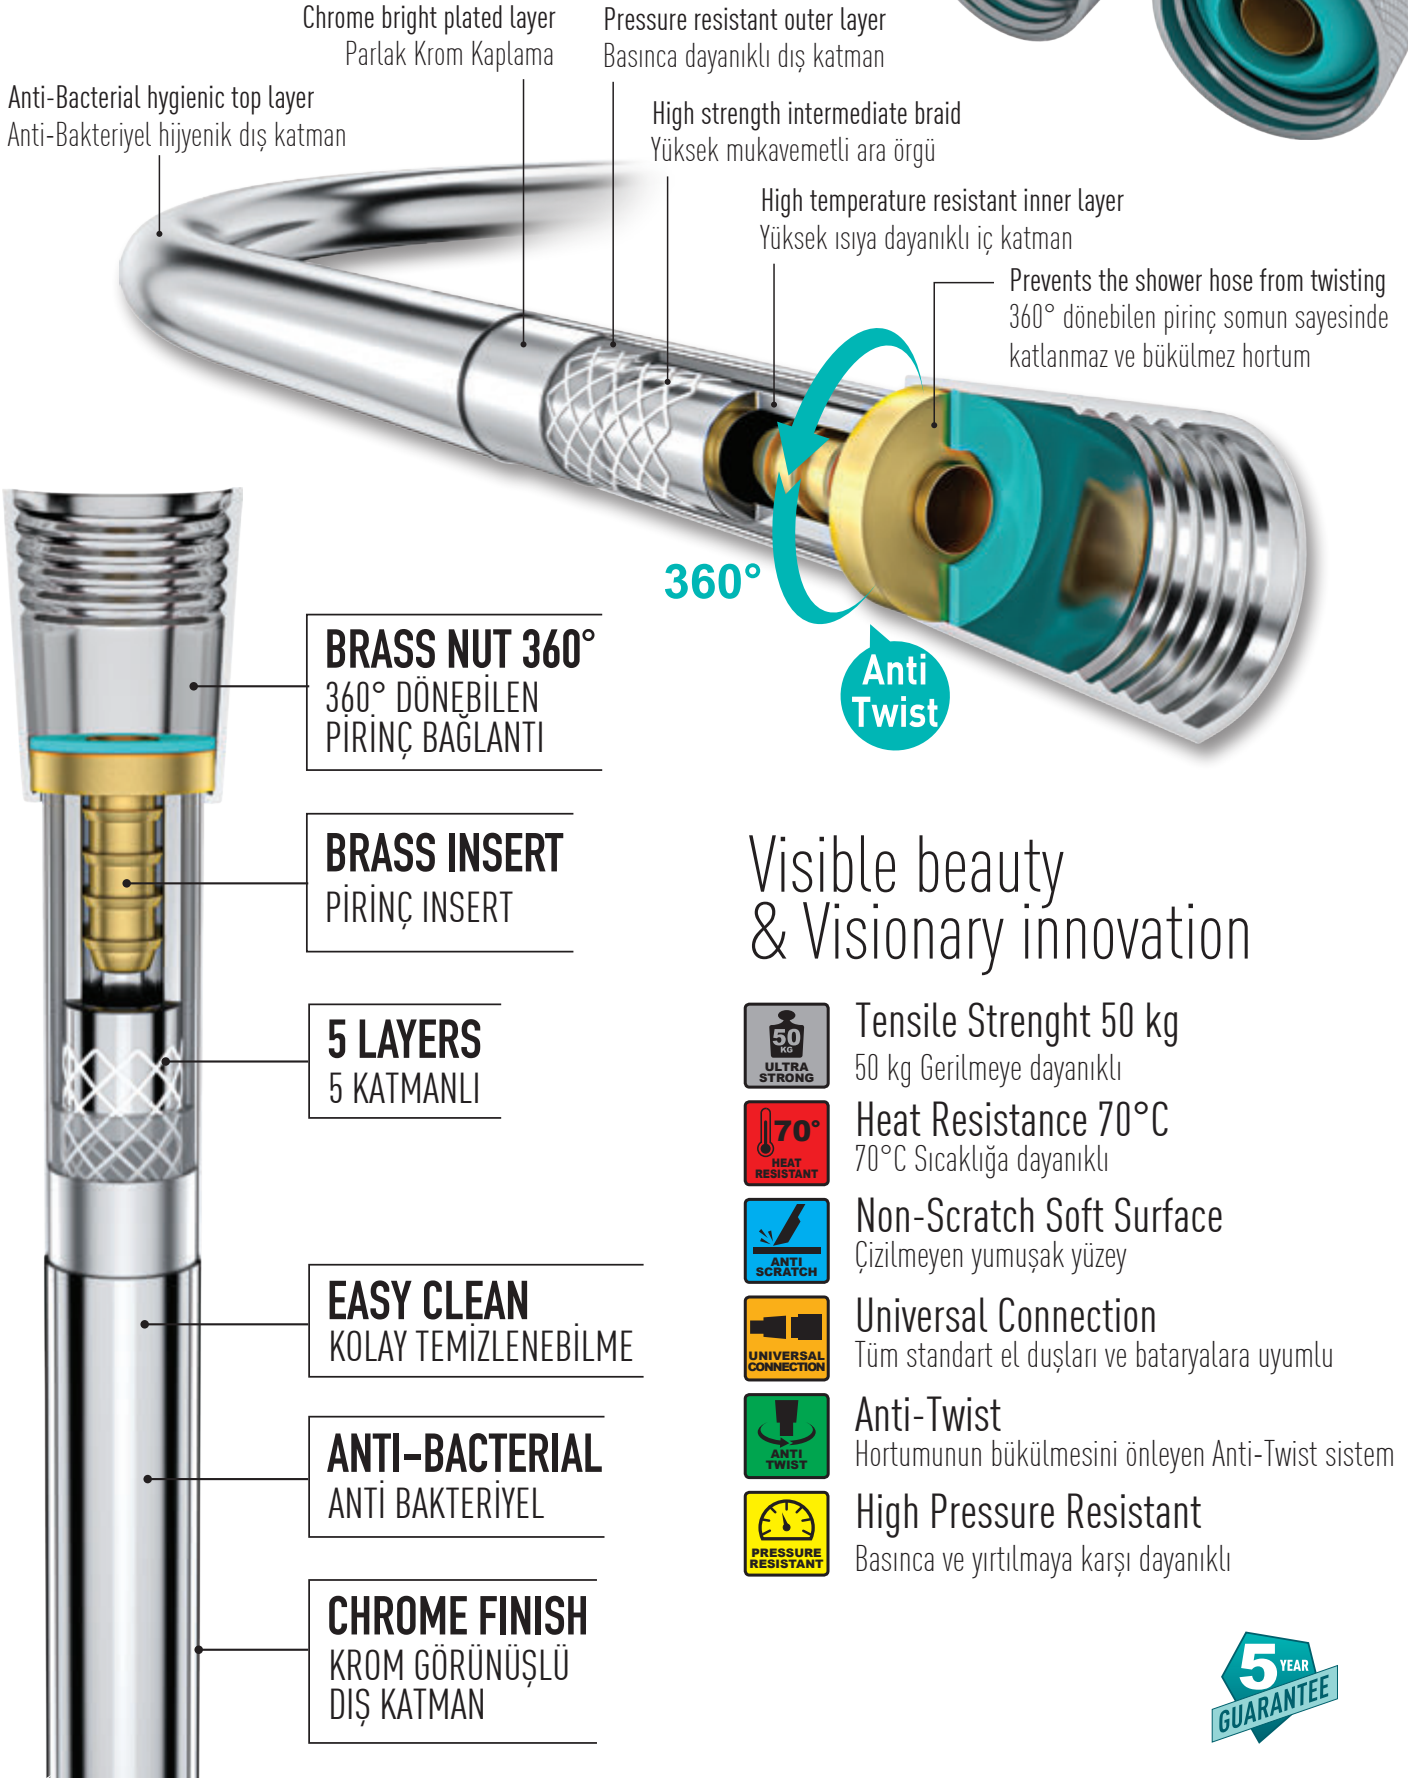

NeoFlex Chrome Shower Hose

Krom Duş Hortumu

Anti-Bacterial hygienic top layer
Anti-Bakteriyel hijyenik dış katman

Chrome bright plated layer
Parlak Krom Kaplama

Pressure resistant outer layer
Basınca dayanıklı dış katman

High strength intermediate braid
Yüksek mukavemetli ara örgü

High temperature resistant inner layer
Yüksek ısıya dayanıklı iç katman

Prevents the shower hose from twisting
360° dönebilen pirinç somun sayesinde
katlanmaz ve bükülmez hortum

360°

Anti
Twist

BRASS NUT 360°
360° DÖNEBİLEN
PİRİNÇ BAĞLANTI

BRASS INSERT
PİRİNÇ INSERT

5 LAYERS
5 KATMANLI

EASY CLEAN
KOLAY TEMİZLENEBİLME

ANTI-BACTERIAL
ANTI BAKTERİYEL

CHROME FINISH
KROM GÖRÜNÜŞLÜ
DIŞ KATMAN

Visible beauty & Visionary innovation

Tensile Strength 50 kg
50 kg Gerilmeye dayanıklı

Heat Resistance 70°C
70°C Sıcaklığa dayanıklı

Non-Scratch Soft Surface
Çizilmeyen yumuşak yüzey

Universal Connection
Tüm standart el duşları ve bataryalara uyumlu

Anti-Twist
Hortumunun bükülmesini önleyen Anti-Twist sistem

High Pressure Resistant
Basınca ve yırtılmaya karşı dayanıklı

5 YEAR
GUARANTEE