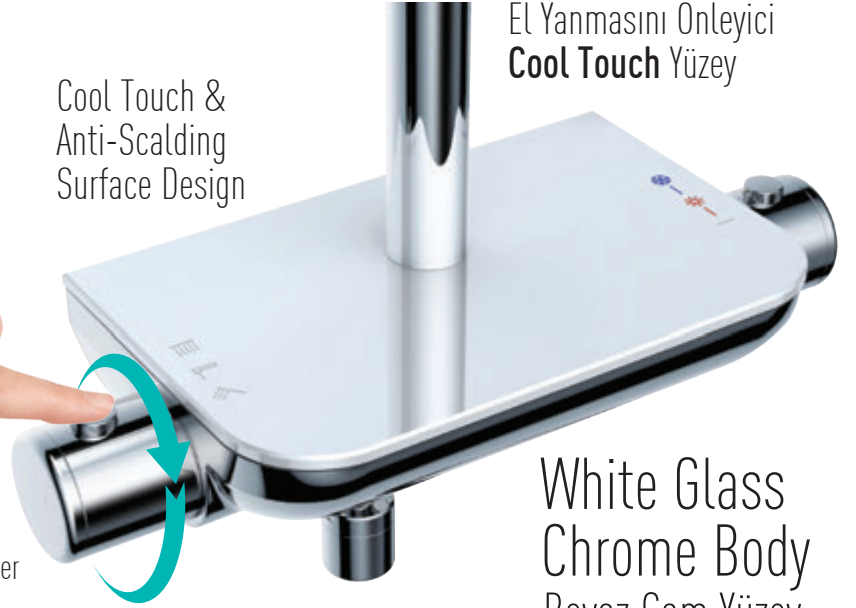

Rain shower and Hand shower
both on/off and flow rate

Açma-Kapama Tepe duşu ve El duşu yönlendirme

White Glass
Chrome Body
Beyaz Cam Yüzey
Krom Gövde