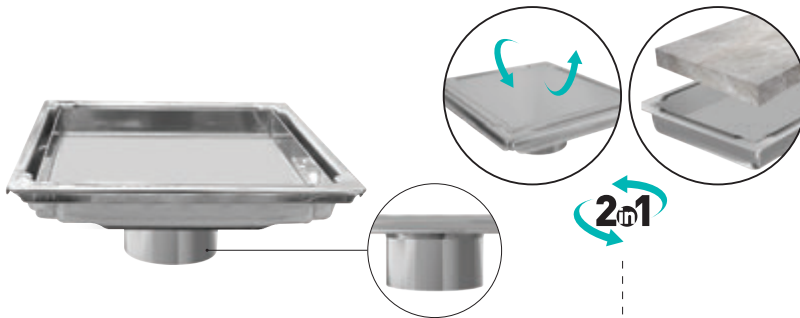

TILEPSO

Bottom Outlet / Alt Çıkış

AISI 304 Body & Grid
(Tile Mountable)
Paslanmaz Çelik Izgara ve Gövde
(Seramik Uyumlu)

Code / Kod	Outlet / Çıkış	Length / Uzunluk	
VFD-755415	Ø 50	10x10	50
VFD-755315	Ø 50	15x15	50