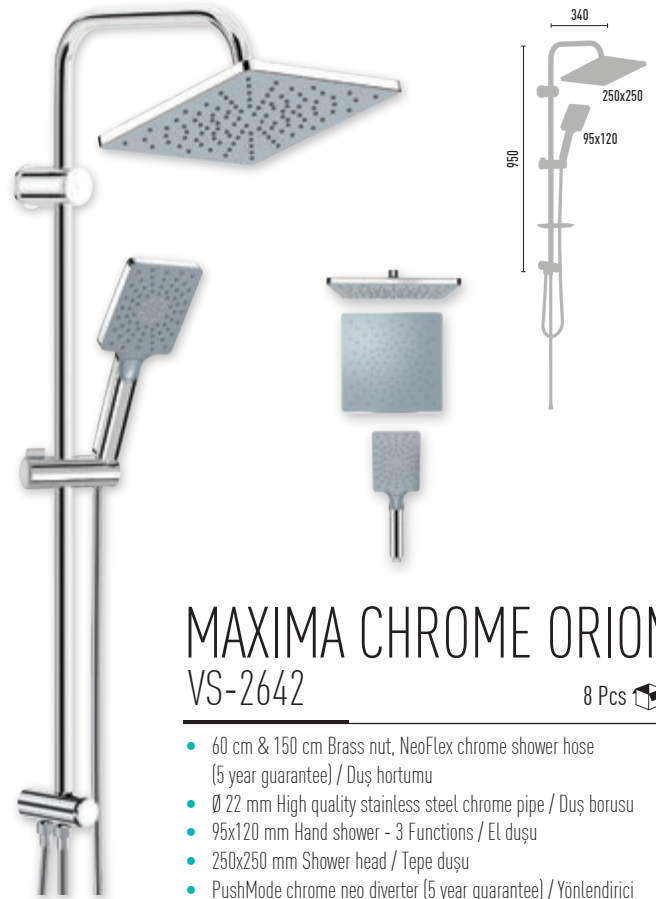

RAINMAX CHROME SPACE VS-2633

8 Pcs 

- 60 cm & 150 cm Brass nut, NeoFlex chrome shower hose (5 year guarantee) / Duş hortumu
- Ø 22 mm High quality stainless steel chrome pipe / Duş borusu
- Ø 110 mm Hand shower - 3 Functions / El duşu
- Ø 250 mm Shower head / Tepe duşu
- PushMode chrome neo diverter (5 year guarantee) / Yönlendirici

MAXIMA CHROME SPACE VS-2636

8 Pcs 

- 60 cm & 150 cm Brass nut, NeoFlex chrome shower hose (5 year guarantee) / Duş hortumu
- Ø 22 mm High quality stainless steel chrome pipe / Duş borusu
- 95x120 mm Hand shower - 3 Functions / El duşu
- 250x250 mm Shower head / Tepe duşu
- PushMode chrome neo diverter (5 year guarantee) / Yönlendirici

RAINMAX CHROME ORION VS-2639

8 Pcs

- 60 cm & 150 cm Brass nut, NeoFlex chrome shower hose (5 year guarantee) / Duş hortumu
- Ø 22 mm High quality stainless steel chrome pipe / Duş borusu
- Ø 110 mm Hand shower - 3 Functions / El duşu
- Ø 250 mm Shower head / Tepe duşu
- PushMode chrome neo diverter (5 year guarantee) / Yönlendirici

MAXIMA CHROME ORION VS-2642

8 Pcs

- 60 cm & 150 cm Brass nut, NeoFlex chrome shower hose (5 year guarantee) / Duş hortumu
- Ø 22 mm High quality stainless steel chrome pipe / Duş borusu
- 95x120 mm Hand shower - 3 Functions / El duşu
- 250x250 mm Shower head / Tepe duşu
- PushMode chrome neo diverter (5 year guarantee) / Yönlendirici