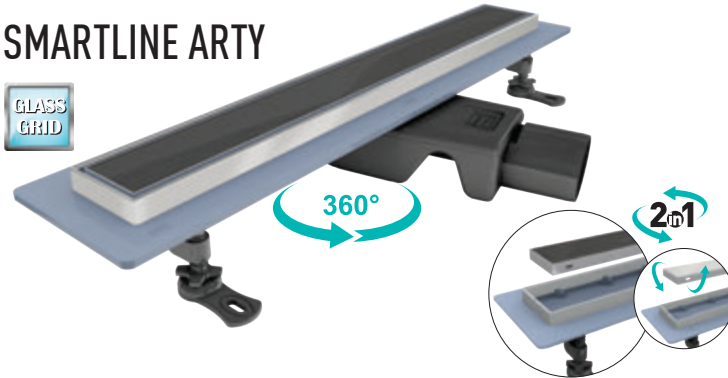

SMARTLINE ARTY

Glass Grid & AISI 304 Frame
Flanged Plastic Body
360° Rotatable – Side Outlet
Siyah Cam Izgara, AISI 304 Çerçeve
Flanşlı ABS Plastik Gövde 360° Yan Çıkış

Code / Kod	Outlet / Çıkış	Length / Uzunluk	Grid
VLD-567310	Ø 50	40 cm	12
VLD-567320	Ø 50	60 cm	6
VLD-567330	Ø 50	80 cm	6

With Isolation
Tape Set
İzolasyon Bantlı

Code / Kod
VLD-567310-MT
VLD-567320-MT
VLD-567330-MT