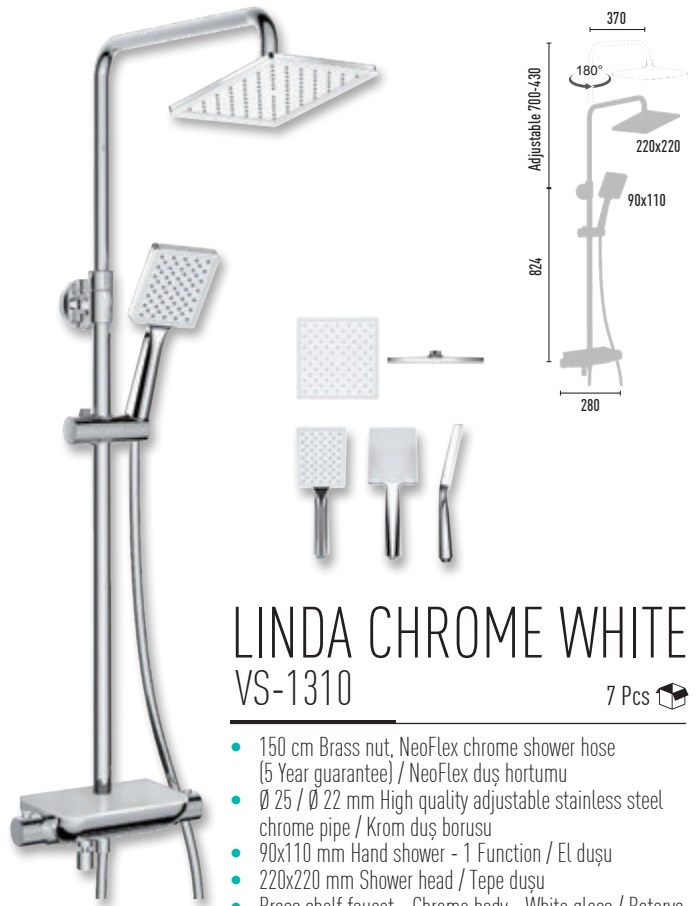

Açma-Kapama Tepe duşu ve El duşu yönlendirme

White Glass
Chrome Body
Beyaz Cam Yüzey
Krom Gövde

360° Spout

ALURA CHROME WHITE VS-1305

7 Pcs

- 150 cm Brass nut, NeoFlex chrome shower hose (5 Year guarantee) / NeoFlex duş hortumu
- Ø 25 / Ø 22 mm High quality adjustable stainless steel chrome pipe / Krom duş borusu
- Ø 110 mm Hand shower - 1 Function / El duşu
- Ø 240 mm Shower head / Tepe duşu
- Brass shelf faucet - Chrome body - White glass / Batarya

LINDA CHROME WHITE VS-1310

7 Pcs

- 150 cm Brass nut, NeoFlex chrome shower hose (5 Year guarantee) / NeoFlex duş hortumu
- Ø 25 / Ø 22 mm High quality adjustable stainless steel chrome pipe / Krom duş borusu
- 90x110 mm Hand shower - 1 Function / El duşu
- 220x220 mm Shower head / Tepe duşu
- Brass shelf faucet - Chrome body - White glass / Batarya