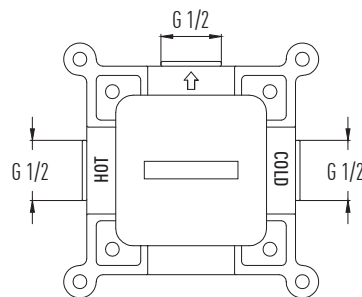

MADE IN Türkiye

1 WAY SERIES

Shower Heads / Tepe Duşları Tepe Duşları

For more options page 80-91
Daha fazla seçenek için;
sayfa 80-91'e bakınız

Shower Arms / Duş Boruları

For more options page 36
Daha fazla seçenek için; sayfa 36