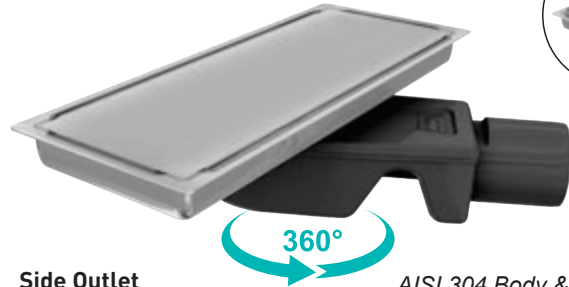

UNIQLINE BASE

50 mm Bottom Outlet
50 mm Alt Çıkış

AISI 304 Body & Grid
AISI 304 Izgara ve Gövde

Code / Kod	Outlet / Çıkış	Length / Uzunluk	
VLD-555230	Ø 50	12x30 cm	12

UNIQLINE-S TRENDY

Side Outlet
360° Rotatable Syphon
Yan Çıkış
360° Dönebilen Sifon