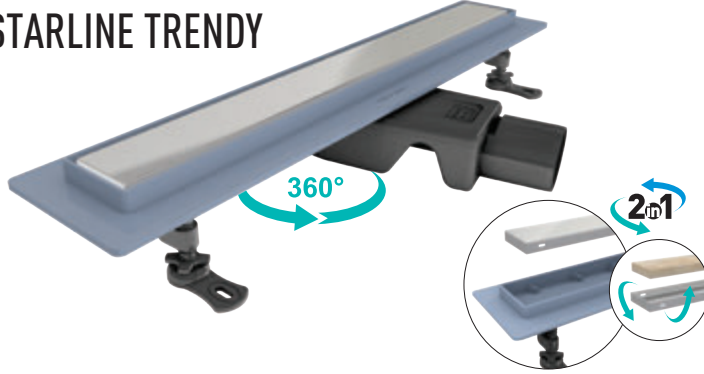

STARLINE TRENDY

AISI 304 Grid (Tile Mountable)
Flanged Plastic Body
360° Rotatable – Side Outlet
AISI 304 Izgara (Seramik Uyumlu)
Flaşlı ABS Plastik Gövde 360° Yan Çıkış

Code / Kod	Outlet / Çıkış	Length / Uzunluk	Box
VLD-563305	Ø 50	30 cm	12
VLD-563310	Ø 50	40 cm	12
VLD-563315	Ø 50	50 cm	12
VLD-563320	Ø 50	60 cm	6
VLD-563325	Ø 50	70 cm	6
VLD-563330	Ø 50	80 cm	6
VLD-563335	Ø 50	90 cm	6

With Isolation
Tape Set
İzolasyon Bantlı

Code / Kod
VLD-563305-MT
VLD-563310-MT
VLD-563315-MT
VLD-563320-MT
VLD-563325-MT
VLD-563330-MT
VLD-563335-MT