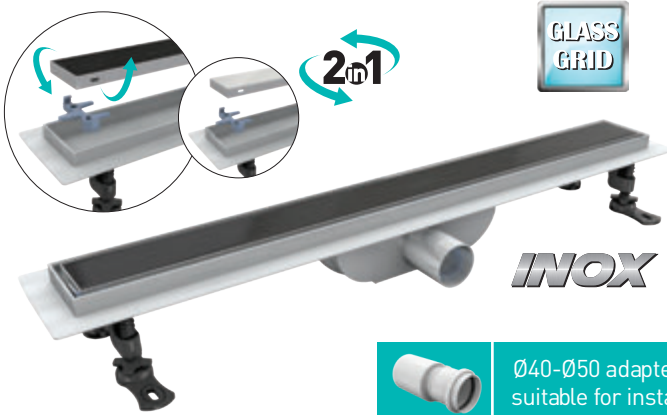

AQUALINE ARTY

Flanged AISI 304 Body & Glass Grid– Side Outlet
Siyah Cam Izgara ve Flanşlı AISI 304 Gövde - Yan Çıkış

Code / Kod	Outlet / Çıkış	Length / Uzunluk	
VLD-602320	Ø 40	60 cm	6
VLD-602330	Ø 40	80 cm	6

Ø40-Ø50 adapter included in the box suitable for installation with Ø50 mm

Kutu içeriğinde bulunan Ø40-Ø50 Adaptör ile Ø50 mm tesisat montajına uygundur