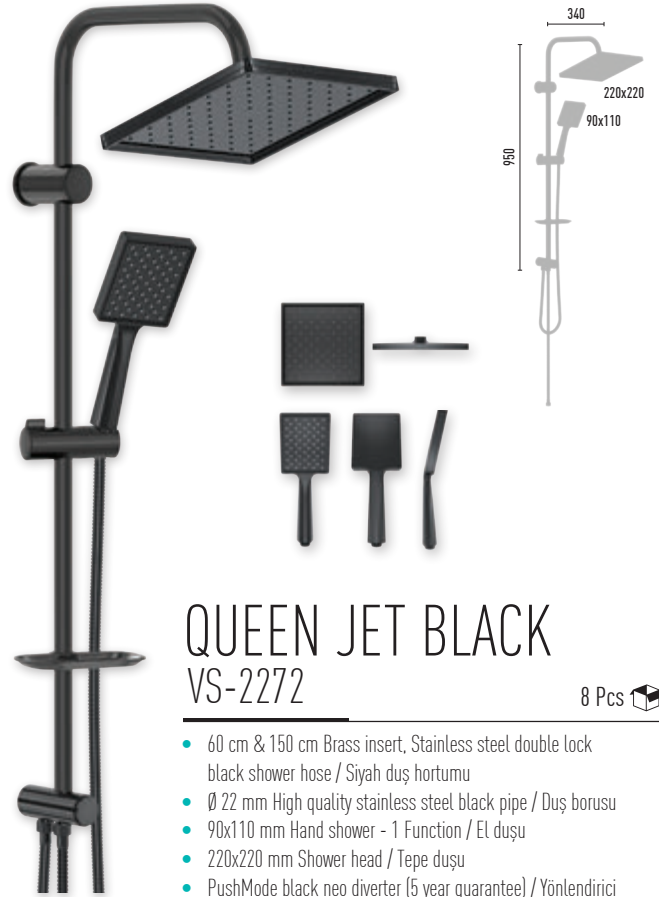

QUEEN JET BLACK

VS-2272

8 Pcs

- 60 cm & 150 cm Brass insert, Stainless steel double lock black shower hose / Siyah duş hortumu
- Ø 22 mm High quality stainless steel black pipe / Duş borusu
- 90x110 mm Hand shower - 1 Function / El duşu
- 220x220 mm Shower head / Tepe duşu
- PushMode black neo diverter (5 year guarantee) / Yönlendirici