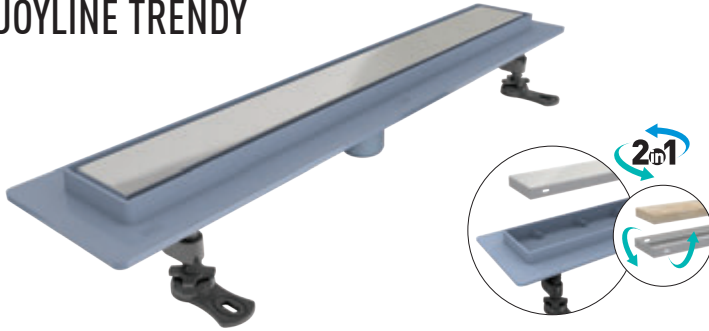

Code / Kod	Outlet / Çıkış	Length / Uzunluk	
VLD-597510	Ø 40	40 cm	12
VLD-597520	Ø 40	60 cm	6

With Isolation
Tape Set
İzolasyon Bantlı

Code / Kod

VLD-597510-MT

VLD-597520-MT

GOLD LINEAR DRAIN

JOYLINE BASE

JOYLINE TRENDY